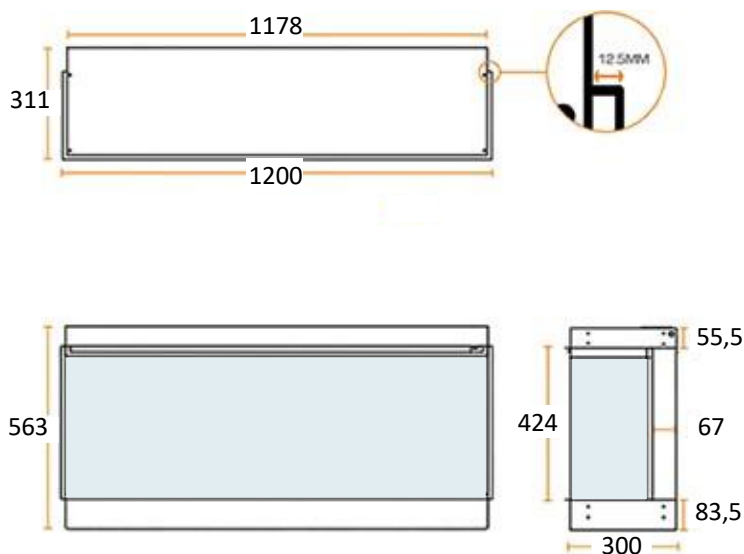

## Características:

- Múltiples configuraciones: 1, 2 o 3 caras
- Incluye: 2 chapas laterales para ocultar 1 o 2 caras laterales
- Calentador desactivable y regulable a mín. 0,75 kW y máx. 1,5 kW
- Salida aire caliente zona superior cristal frontal
- Control remoto y termostato
- Decoración: Leños y cristales (3 colores)
- Llama: 3 ambientes

MODELO	LONGITUD	H(alto) x W(ancho) x D(fondo)	VISIÓN FUEGO (HxW)	PESO	POT (kW)
ALTEA 1200	1200	563 x 1200 x 311	424 x 1178	50	1,5