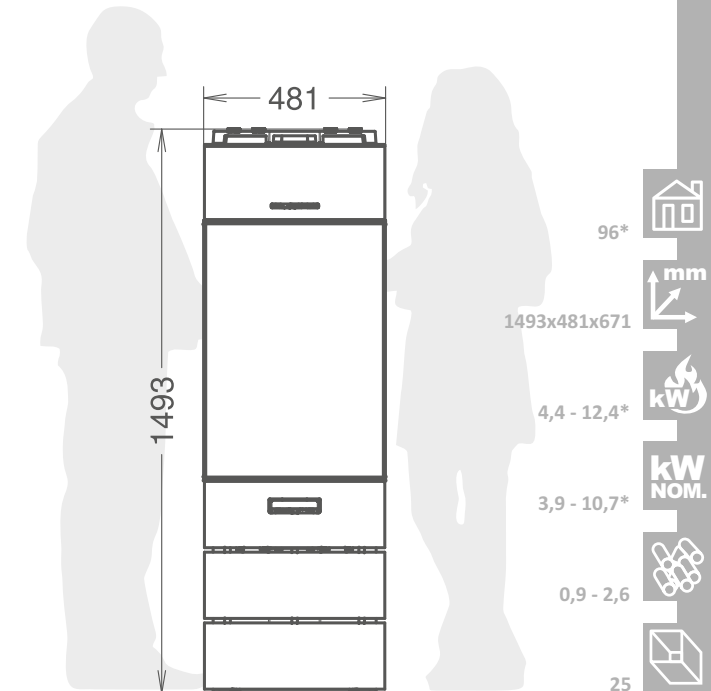

Scambiatore di calore brevettato
con tecnologia Thermocore®
Echangeur de chaleur breveté
avec technologie Thermocore®
Patented heat exchanger
with Thermocore® technology

Focolare con visione
del fuoco a 270°
Vision du feu à 270°
Firebox with 270° fire view

Maniglia removibile.
Essenzialità nel design
e maggior sicurezza
Poignée amovible : design
essentiel et sécurité supérieure
Removable door handle.
Essential design
and added safety

Finitura con pietre
decorative
Finition avec des
pierres décoratives
Finishing with
decorative stones

Bruciatore brevettato
PelletPower®
Brûleur breveté
Pellet Power®
PelletPower®
patented burner

• **iCONTROL (optional)**
Sistema wi-fi iControl con web-App
Système wi-fi iControl avec web-App
Wi-Fi system iControl with web-App
Wi-Fi System iControl mit web-App
Sistema wi-fi iControl con web-App

• **ROOM CONTROL (optional)**
Termostato ambiente wireless con supporto a muro.
Thermostat d'ambiance wireless avec support mural.
Room wireless Thermostat with its wall support.
Kabelloser Raumthermostat mit Wandhalterung.
Termostato de habitación wireless con su soporte de pared.

• **Pietre decorative (optional)**
di colore bianco Carrara o nero ardesia
Decorative stone (optional)
in Carrara white or in slate black colours
Pierres décoratives option couleur blanc mat (Carrare) ou noir
mat (ardoise)

Grigio
Antracite

* Con AIRBOX3 installato (opt)
* Avec AIRBOX3 installée (opt)
* With AIRBOX3 installed (opt)

11m^{x2}*