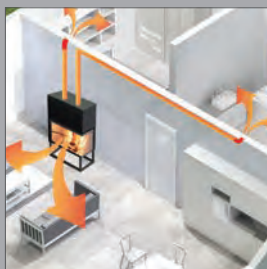

Windo3 85

13,2 kW_345 m³_92x63xh150 cm

CHIMENEAS DE LEÑA
MONOBLOCOS A LENHA
ΕΣΤΙΕΣ ΞΥΛΟΥ
WOOD FIREPLACES

New Windo3 50

13,2 kW_345 m³_58x92xh150 cm

CHIMENEAS DE LEÑA
MONOBLOCOS A LENHA
ΕΣΤΙΕΣ ΞΥΛΟΥ
WOOD FIREPLACES

CANALIZABLE _CANALIZÁVEL
ΠΑΡΟΧΗ ΘΕΡΜΟΥ ΑΕΡΑ _DUCTABLE

WINDO3 85 / WINDO3 P50
OPTIONAL: KIT 1 BIS - 4
BIS - 5 BIS

WINDO3 85 / WINDO3 P50
OPTIONAL: KIT AIR DIFFU-
SER

WINDO3 85 / WINDO3 P50
OPTIONAL: Basic V, Split V,
Bent V, Sharp V, Origami V