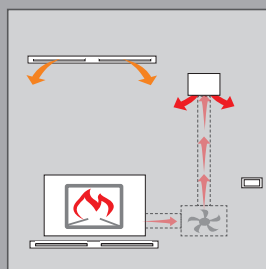

CANALIZABLE _CANALIZÁVEL
ΠΑΡΟΧΗ ΘΕΡΜΟΥ ΑΕΡΑ _DUCTABLE

WINDO3 85 / WINDO3 P50
OPTIONAL: KIT 1 BIS - 4
BIS - 5 BIS

WINDO3 85 / WINDO3 P50
OPTIONAL: KIT AIR DIFFU-
SER

WINDO3 85 / WINDO3 P50
OPTIONAL: Basic V, Split V,
Bent V, Sharp V, Origami V