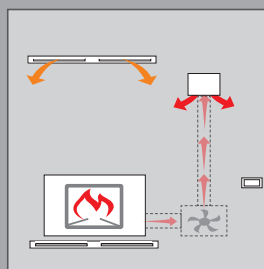

C

D

E

F

G

_Hogar de Ecokeram
_Câmara de combustão em Ecokeram
_Πυρίμαχη εστία
_Ecokeram combustion chamber

CANALIZABLE _CANALIZÁVEL
ΠΑΡΟΧΗ ΘΕΡΜΟΥ ΑΕΡΑ _DUCTABLE

WINDO3 85 / WINDO3 P50
OPTIONAL: KIT 1 BIS - 4
BIS - 5 BIS

WINDO3 85 / WINDO3 P50
OPTIONAL: KIT AIR DIFFU-
SER

WINDO3 85 / WINDO3 P50
OPTIONAL: Basic V, Split V,
Bent V, Sharp V, Origami V