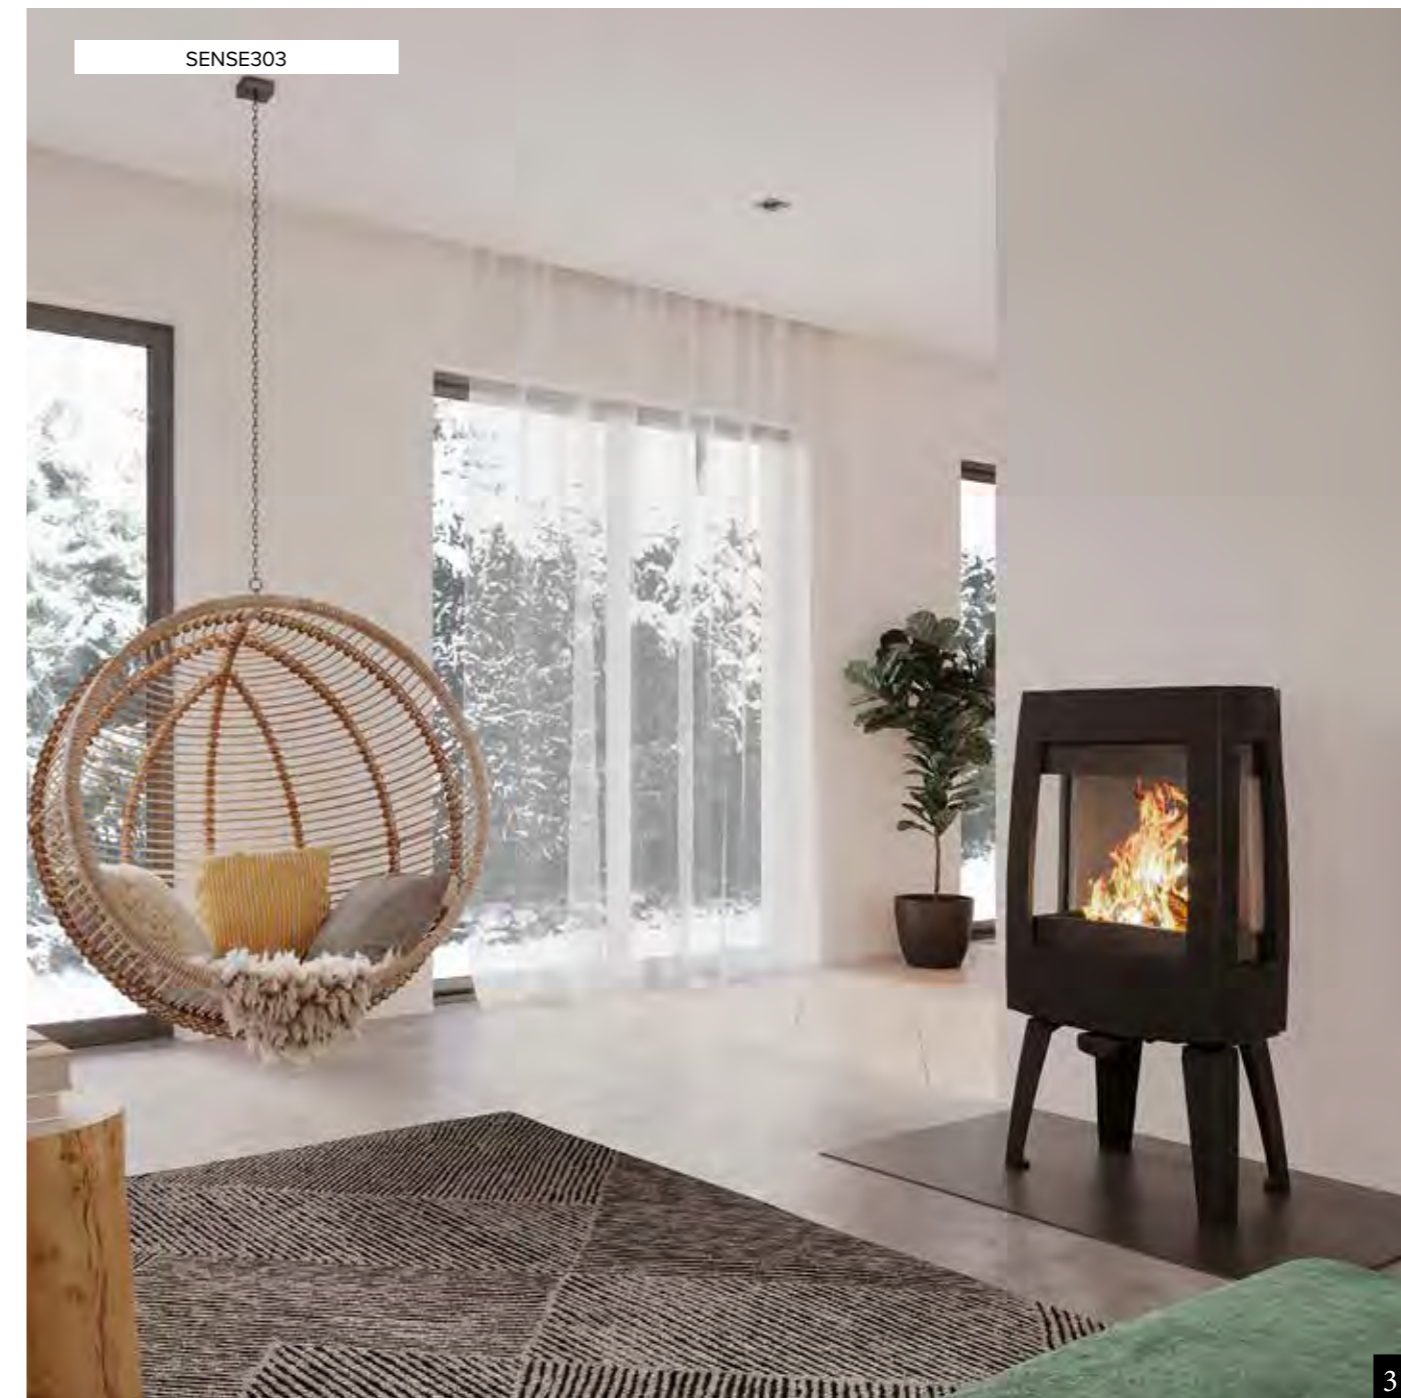

BOLD

La serie BOLD es conocida por su diseño redondo y monolítico y, en combinación con el hierro fundido negro, caracteriza el carácter moderno de la estufa. El vidrio curvado le permite ver las llamas desde cualquier ángulo.

SENSE

El acabado elegante y las líneas fluidas hacen de SENSE una serie particularmente hermosa. Esta familia moderna de estufas de leña con una vista de 3 caras del fuego, es especialmente adecuada para los modelos más pequeños (103/113/203) gracias a su alta eficiencia y baja potencia para casas de bajo consumo de energía.

La estufa tiene un innovador mecanismo de cierre slam-lock y un suministro de aire mono-control en la parte delantera.

SENSE103/E12 SENSE203 SENSE303 SENSE403

	Dimensiones LxAxP (mm)	Largo de los troncos (cm)	Potencia (kW): nominal	Colores disponibles	Detalles técnicos
SENSE103	470x900x360	33 cm	7,0	■ E12	☑ ☑ ☑ ☑
SENSE203	470x980x360	33 cm	7,0	■	☑ ☑ ☑ ☑
SENSE303	555x1060x440	40 cm	9,0	■	☑ ☑ ☑ ☑
SENSE403	555x1160x440	40 cm	9,0	■	☑ ☑ ☑ ☑

SENSE103/E12 con patas cortas

Mecanismo de cierre "slam-lock"

SENSE303

BOW

Si quiere una estufa robusta y elegante, seguramente la serie BOW le gustará. Estas estufas, con diseño ovalado, son un buen ejemplo de fundición elegantemente curvada. La puerta de cristal curva garantiza una impresionante vista panorámica del fuego. Elija entre 3 versiones: con pie, leñero o patas.