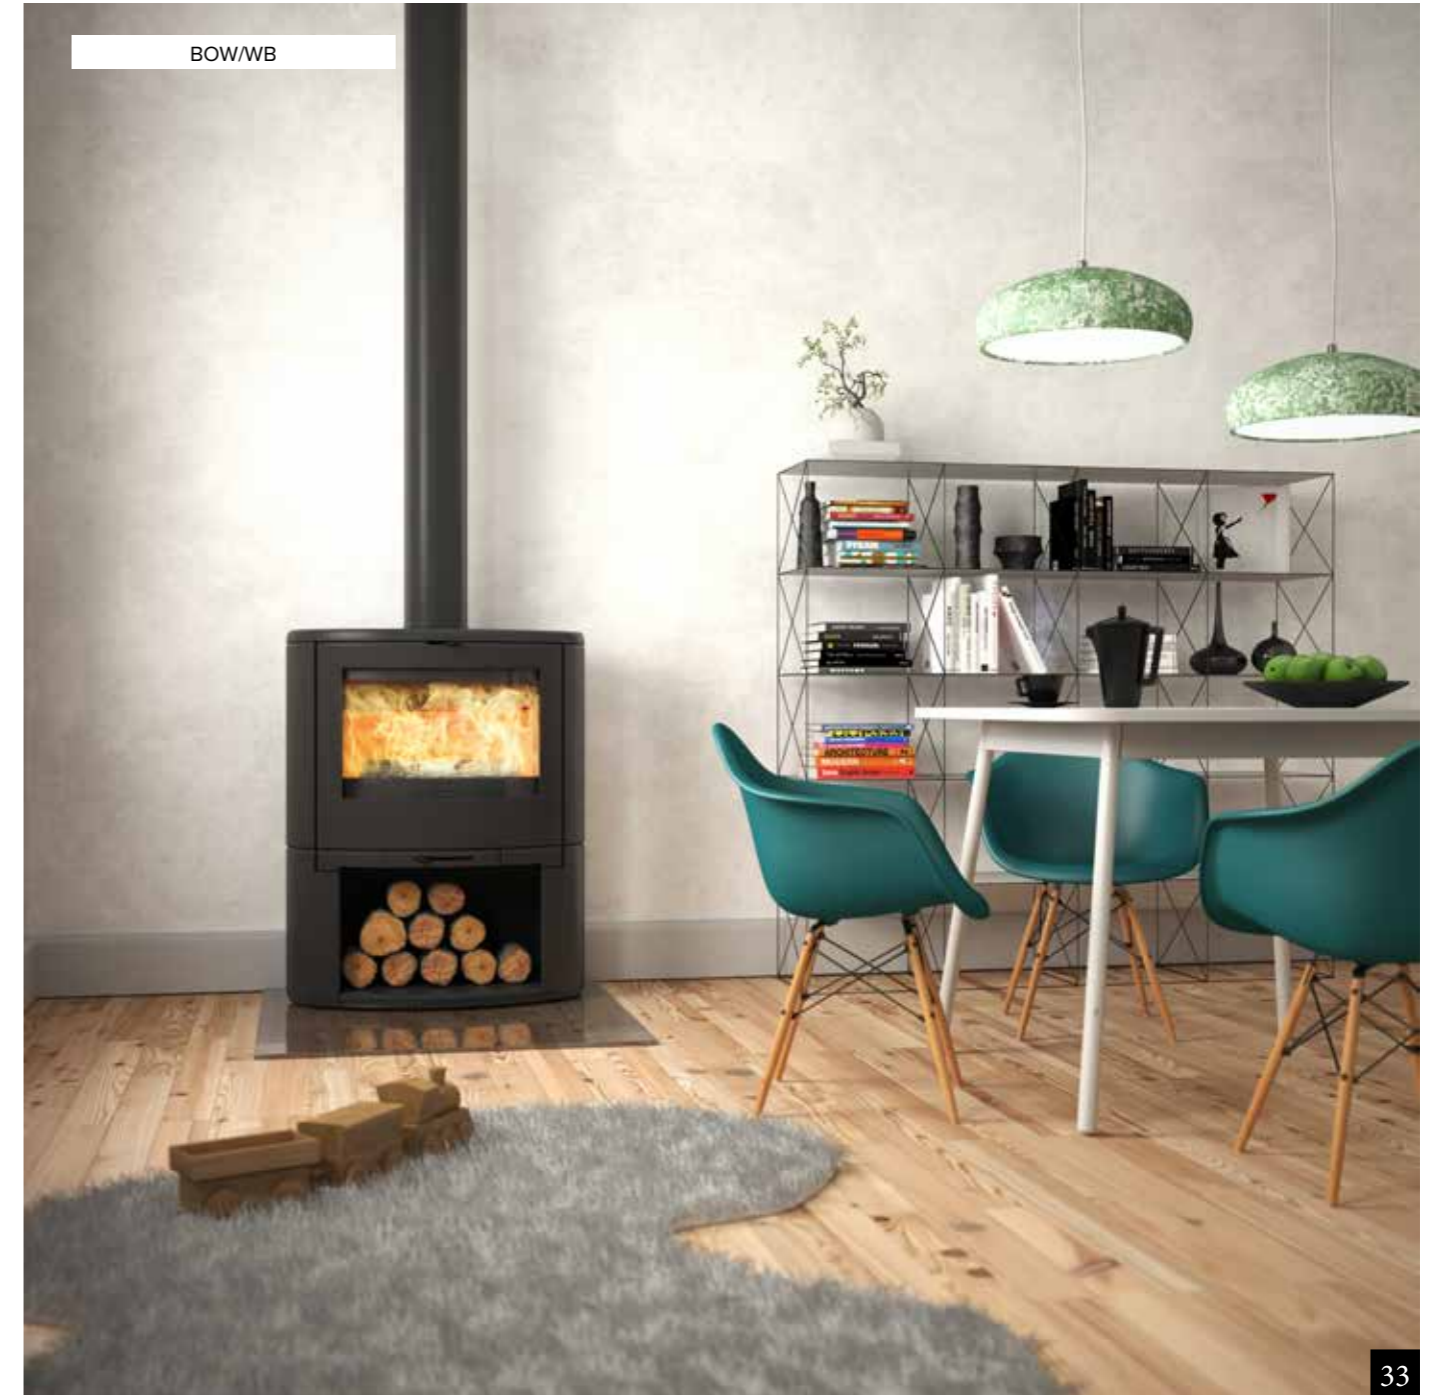

BOW

Si quiere una estufa robusta y elegante, seguramente la serie BOW le gustará. Estas estufas, con diseño ovalado, son un buen ejemplo de fundición elegantemente curvada. La puerta de cristal curva garantiza una impresionante vista panorámica del fuego. Elija entre 3 versiones: con pie, leñero o patas.

	Dimensiones LxAxP (mm)	Largo de los troncos (cm)	Potencia (kW): nominal	Colores disponibles	Detalles técnicos
BOW	700x770x460	50 cm	9,0	■	■ □
BOW/P	700x870x460	50 cm	9,0	■	■ □
BOW/WB	700x865x460	50 cm	9,0	■	■ □

BOW/WB