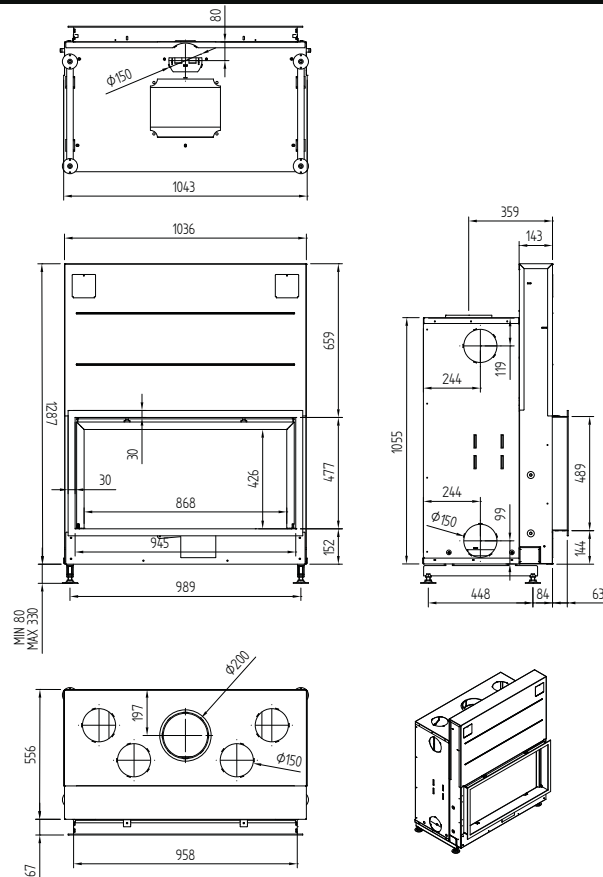

ARGENTO 1050 H PREMIUM

output / Leistung	4 - 14 KW
efficiency / Wirkungsgrad	81 %
weight / Gewicht	285 kg
finished size / sichtbare Abmessung	489x958 mm
flue connection / Abgasrohr	Ø 200 mm
chimney / Schornsteindurchmesser	200/200