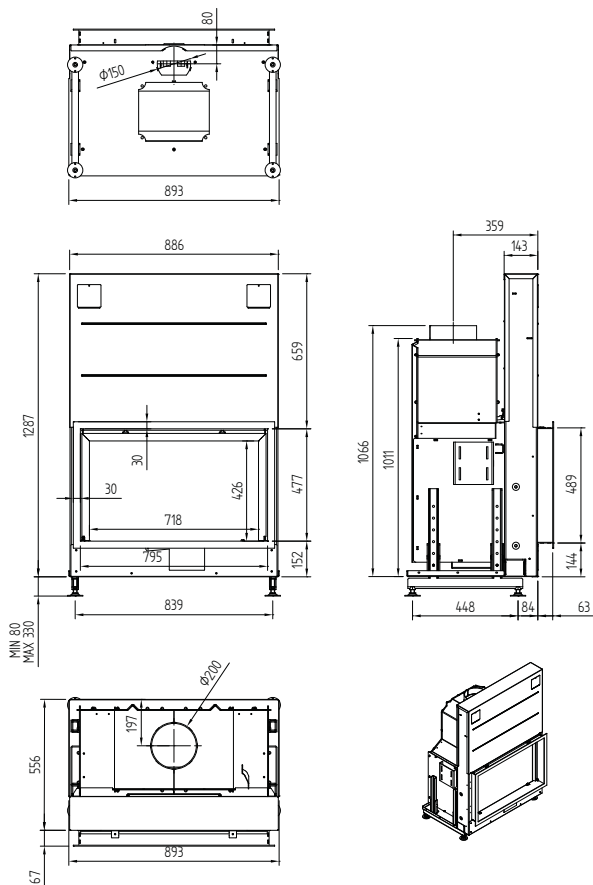

ARGENTO 900 H BASIC

output / Leistung	3,5 - 13 KW
efficiency / Wirkungsgrad	81 %
weight / Gewicht	230 kg
finished size / sichtbare Abmessung	489x893mm
flue connection / Abgasrohr	Ø 200 mm
chimney / Schornsteindurchmesser	200/200