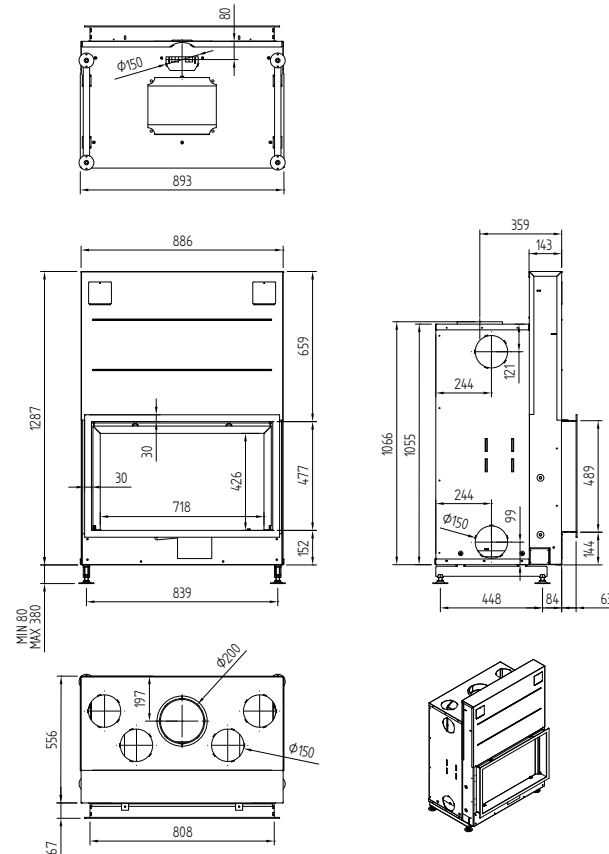

ARGENTO 900 H PREMIUM

output / Leistung	3,5 - 13 KW
efficiency / Wirkungsgrad	81 %
weight / Gewicht	245 kg
finished size / sichtbare Abmessung	489x893mm
flue connection / Abgasrohr	Ø 200 mm
chimney / Schornsteindurchmesser	200/200