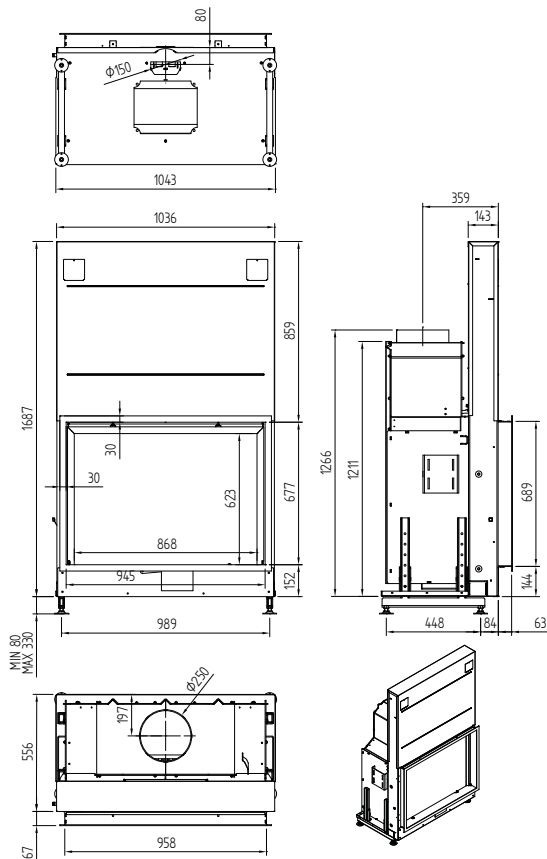

ARGENTO 1050 V BASIC

ARGENTO 1050 V PREMIUM

output / Leistung	4 - 14 KW
efficiency / Wirkungsgrad	81 %
weight / Gewicht	300 kg
finished size / sichtbare Abmessung	689x958 mm
flue connection / Abgasrohr	Ø 250 mm
chimney / Schornsteindurchmesser	200/200

output / Leistung	4 - 14 KW
efficiency / Wirkungsgrad	81 %
weight / Gewicht	320 kg
finished size / sichtbare Abmessung	689x958 mm
flue connection / Abgasrohr	Ø 250 mm
chimney / Schornsteindurchmesser	200/200