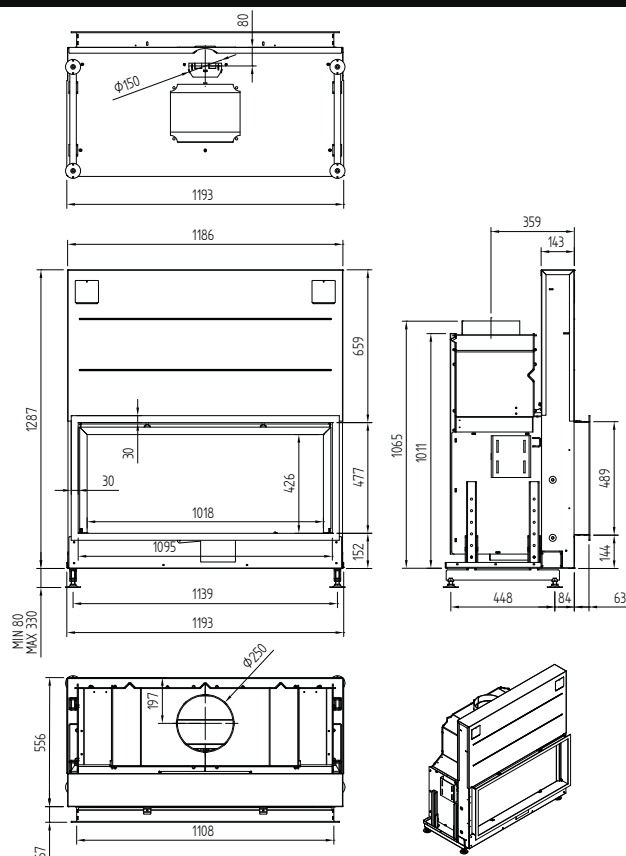

ARGENTO 1200 H BASIC

output / Leistung	4 - 14 KW
efficiency / Wirkungsgrad	81 %
weight / Gewicht	290 kg
finished size / sichtbare Abmessung	489x1108mm
flue connection / Abgasrohr	Ø 250 mm
chimney / Schornsteindurchmesser	200/200