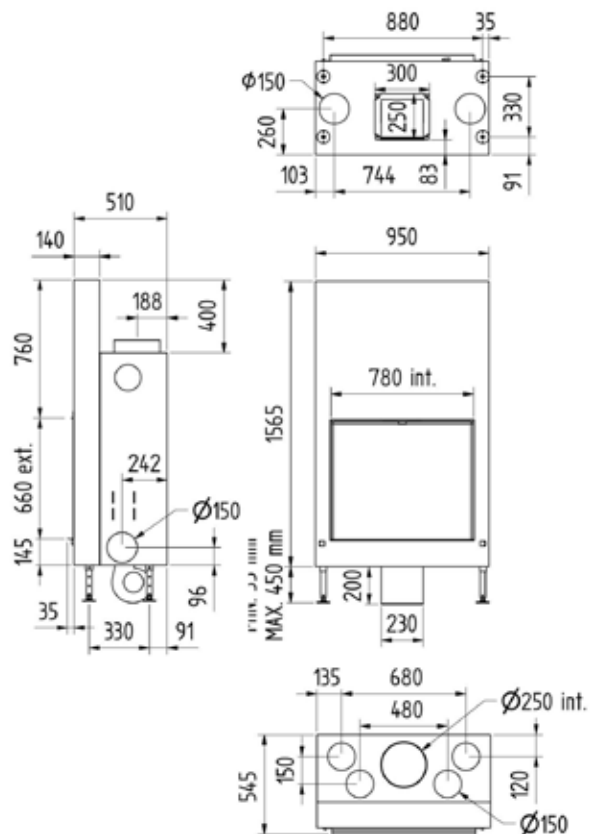

Luna 1150 H GOLD +

output / Leistung	10-15 KW
efficiency / Wirkungsgrad	82,3 %
weight / Gewicht	270 kg
finished size / sichtbare Abmessung	450x1080 mm
flue connection / Abgasrohr	$\varnothing 250$ mm
chimney / Schornsteindurchmesser	200/200

Luna 1300 H GOLD +

output / Leistung	10-16 KW
efficiency / Wirkungsgrad	80,4 %
weight / Gewicht	295 kg
finished size / sichtbare Abmessung	450x1230 mm
flue connection / Abgasrohr	$\varnothing 250$ mm
chimney / Schornsteindurchmesser	200/200

Luna 550 VS GOLD +

output / Leistung	6-10 kW
efficiency / Wirkungsgrad	79 %
weight / Gewicht	165 kg
finished size / sichtbare Abmessung	660x480 mm
flue connection / Abgasrohr	$\varnothing 180$ mm
chimney / Schornsteindurchmesser	150/150

Luna 850 V GOLD +

output / Leistung	9-14 KW
efficiency / Wirkungsgrad	78,6 %
weight / Gewicht	250 kg
finished size / sichtbare Abmessung	660x780 mm
flue connection / Abgasrohr	$\varnothing 250$ mm
chimney / Schornsteindurchmesser	200/200