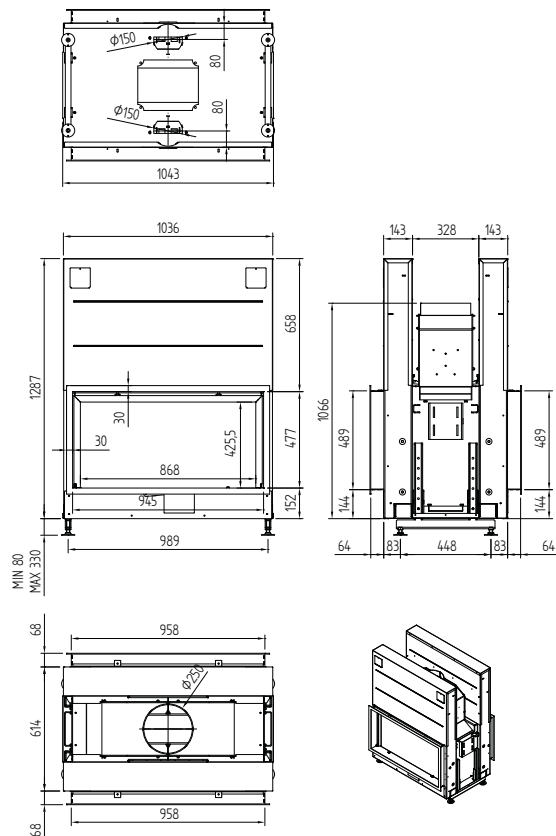

ARGENTO 1050 DH BASIC

output / Leistung	4 - 14 KW
efficiency / Wirkungsgrad	80 %
weight / Gewicht	340 kg
finished size / sichtbare Abmessung	489x958 mm
flue connection / Abgasrohr	Ø 250 mm
chimney / Schornsteindurchmesser	200/200