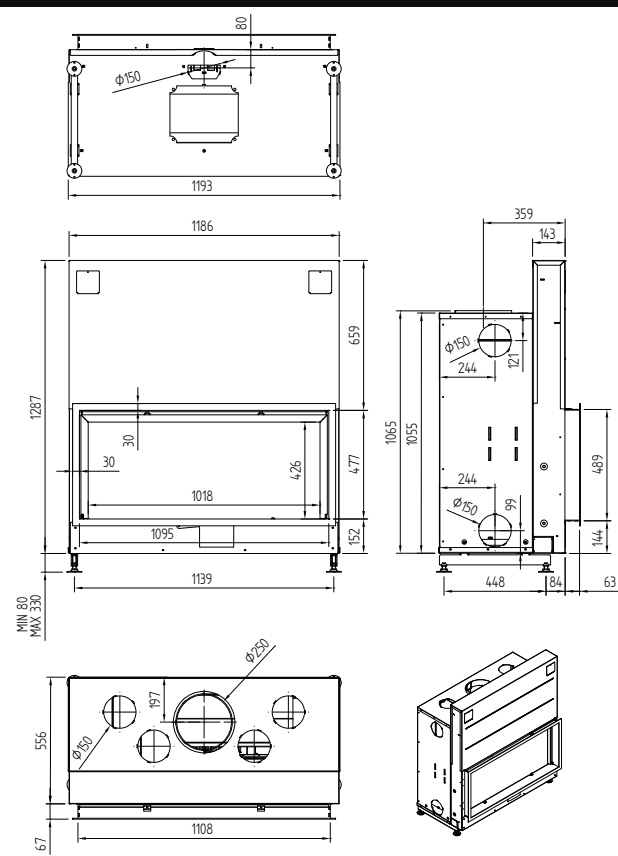

ARGENTO 1200 H PREMIUM

output / Leistung	4 - 14 KW
efficiency / Wirkungsgrad	81 %
weight / Gewicht	310 kg
finished size / sichtbare Abmessung	489x1108mm
flue connection / Abgasrohr	Ø 250 mm
chimney / Schornsteindurchmesser	200/200