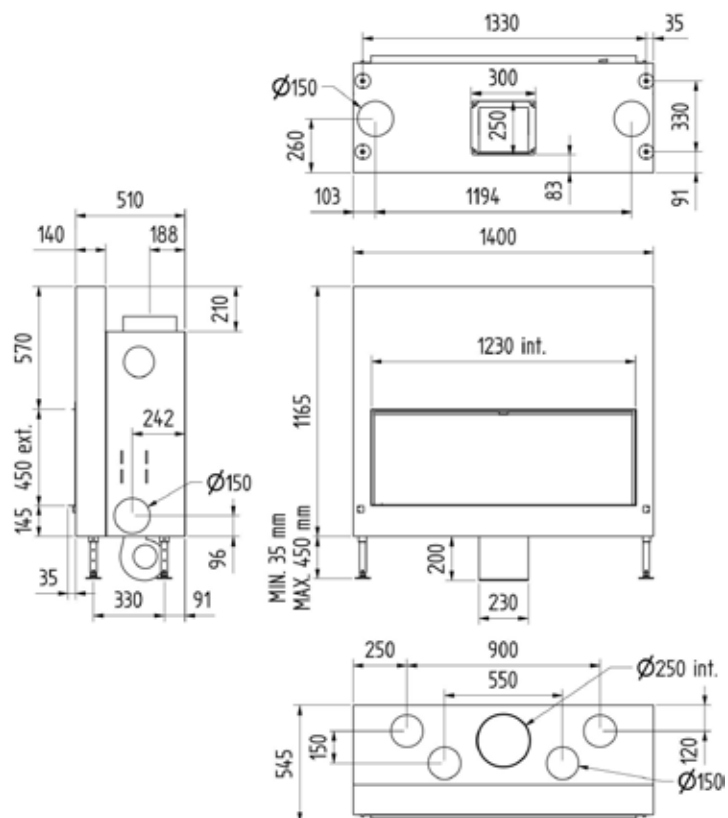

Luna 700H GOLD +

output / Leistung	7-12 KW
efficiency / Wirkungsgrad	83,8 %
weight / Gewicht	185 kg
finished size / sichtbare Abmessung	450x630 mm
flue connection / Abgasrohr	Ø 200 mm
chimney / Schornsteindurchmesser	180/180

Luna 1000 H GOLD +

output / Leistung	9-14 KW
efficiency / Wirkungsgrad	82,7 %
weight / Gewicht	240 kg
finished size / sichtbare Abmessung	450x930 mm
flue connection / Abgasrohr	\varnothing 250 mm
chimney / Schornsteindurchmesser	200/200

Luna 1150 H GOLD +

output / Leistung	10-15 KW
efficiency / Wirkungsgrad	82,3 %
weight / Gewicht	270 kg
finished size / sichtbare Abmessung	450x1080 mm
flue connection / Abgasrohr	$\varnothing 250$ mm
chimney / Schornsteindurchmesser	200/200

Luna 1300 H GOLD +

output / Leistung	10-16 KW
efficiency / Wirkungsgrad	80,4 %
weight / Gewicht	295 kg
finished size / sichtbare Abmessung	450x1230 mm
flue connection / Abgasrohr	$\varnothing 250$ mm
chimney / Schornsteindurchmesser	200/200