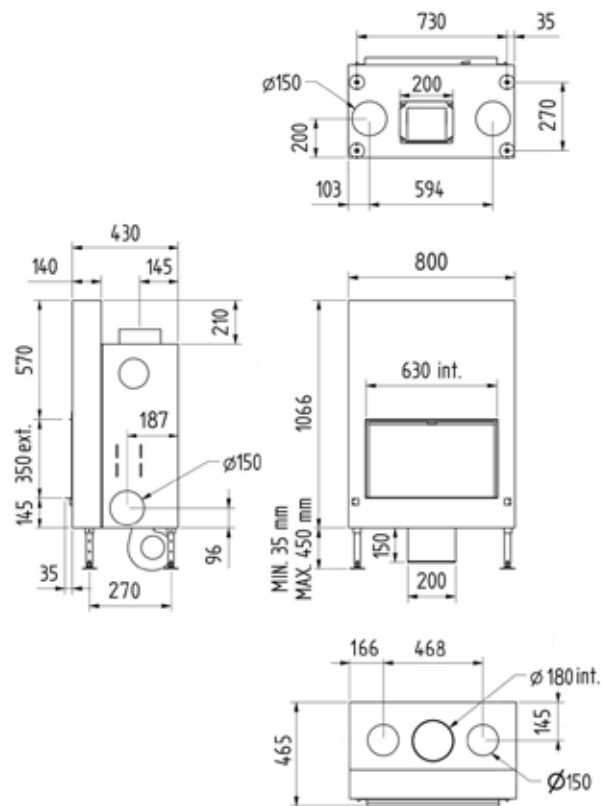

Luna 700HS GOLD +

output / Leistung	5-9 KW
efficiency / Wirkungsgrad	82 %
weight / Gewicht	160 kg
finished size / sichtbare Abmessung	350 x 630 mm
flue connection / Abgasrohr	Ø 180 mm
chimney / Schornsteindurchmesser	150/150