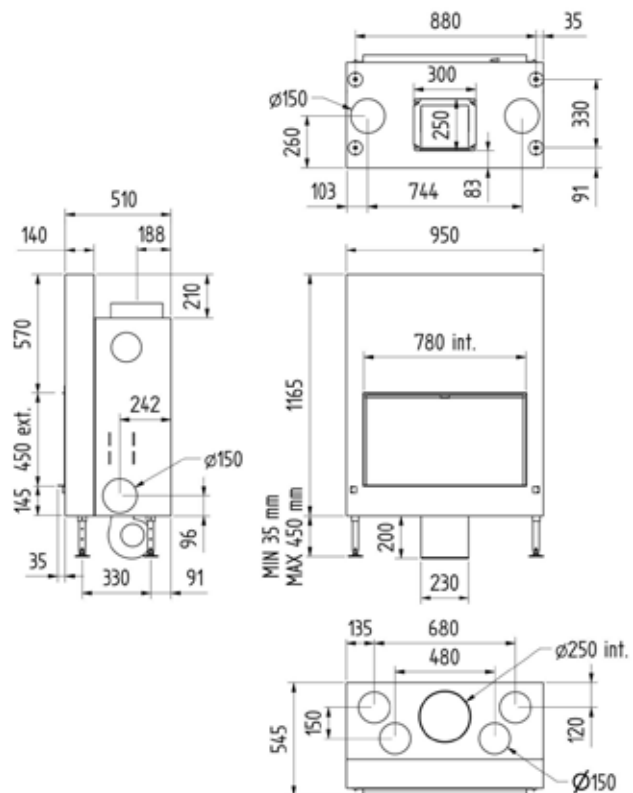

Luna 700H GOLD +

output / Leistung	7-12 KW
efficiency / Wirkungsgrad	83,8 %
weight / Gewicht	185 kg
finished size / sichtbare Abmessung	450x630 mm
flue connection / Abgasrohr	Ø 200 mm
chimney / Schornsteindurchmesser	180/180

Luna 850 H GOLD +

output / Leistung	8-13 KW
efficiency / Wirkungsgrad	83,2 %
weight / Gewicht	215 kg
finished size / sichtbare Abmessung	450x780 mm
flue connection / Abgasrohr	\varnothing 250 mm
chimney / Schornsteindurchmesser	200/200

Luna 1000 H GOLD +

output / Leistung	9-14 KW
efficiency / Wirkungsgrad	82,7 %
weight / Gewicht	240 kg
finished size / sichtbare Abmessung	450x930 mm
flue connection / Abgasrohr	\varnothing 250 mm
chimney / Schornsteindurchmesser	200/200

Luna 1300 H GOLD +

output / Leistung	10-16 KW
efficiency / Wirkungsgrad	80,4 %
weight / Gewicht	295 kg
finished size / sichtbare Abmessung	450x1230 mm
flue connection / Abgasrohr	$\varnothing 250$ mm
chimney / Schornsteindurchmesser	200/200