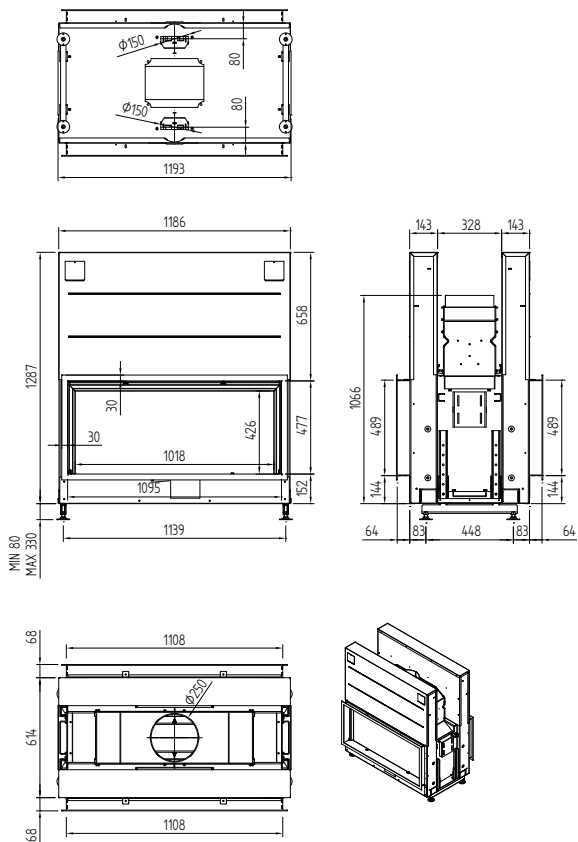

ARGENTO 1200 DH BASIC