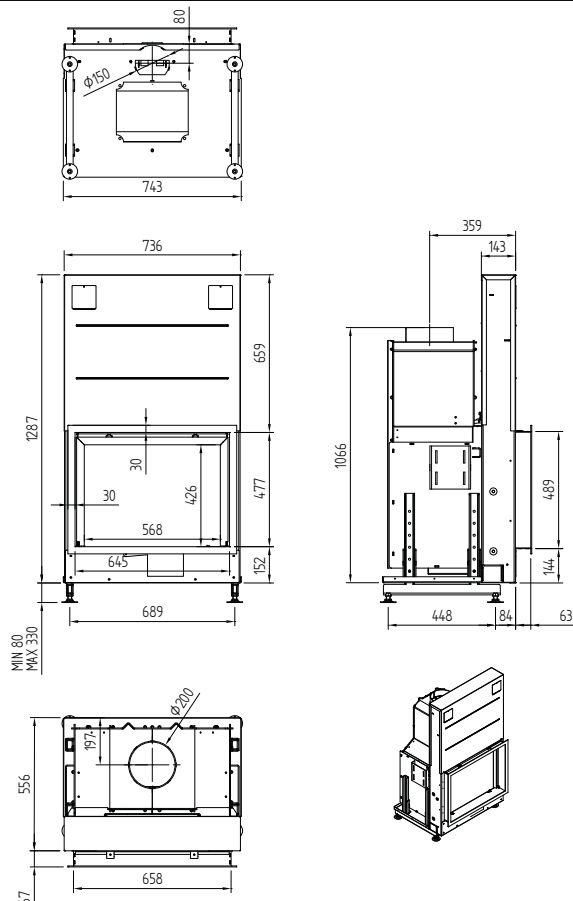

ARGENTO 750 H BASIC

ARGENTO 750 H PREMIUM

output / Leistung	3 - 11 KW
efficiency / Wirkungsgrad	81 %
weight / Gewicht	205 kg
finished size / sichtbare Abmessung	489x658 mm
flue connection / Abgasrohr	Ø 200 mm
chimney / Schornsteindurchmesser	200/200

output / Leistung	3 - 11 KW
efficiency / Wirkungsgrad	81 %
weight / Gewicht	225 kg
finished size / sichtbare Abmessung	489x658 mm
flue connection / Abgasrohr	Ø 200 mm
chimney / Schornsteindurchmesser	200/200