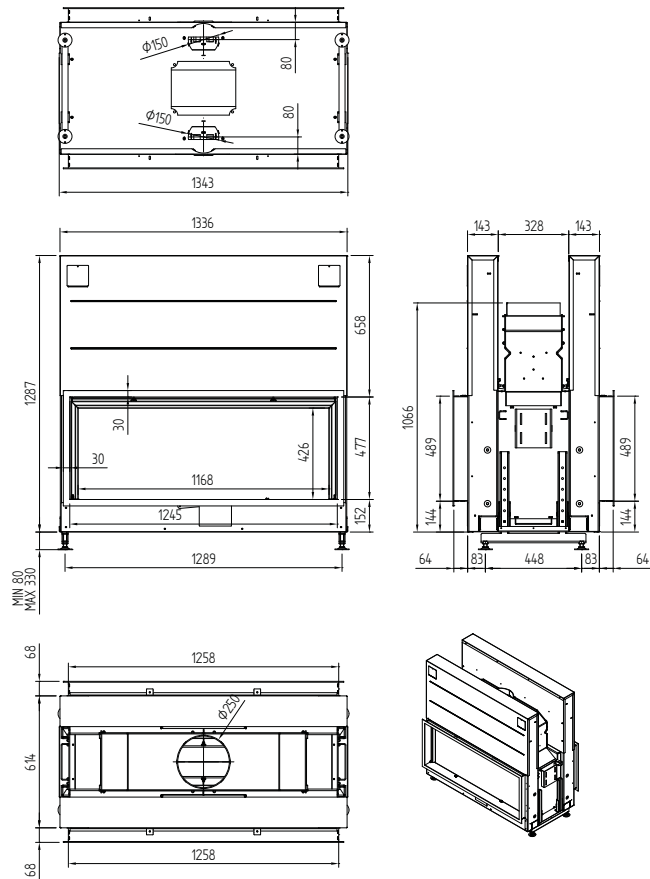

ARGENTO 1350 DH BASIC

output / Leistung	6 - 16 KW
efficiency / Wirkungsgrad	80 %
weight / Gewicht	370 kg
finished size / sichtbare Abmessung	489x1258 mm
flue connection / Abgasrohr	Ø 250 mm
chimney / Schornsteindurchmesser	200/200