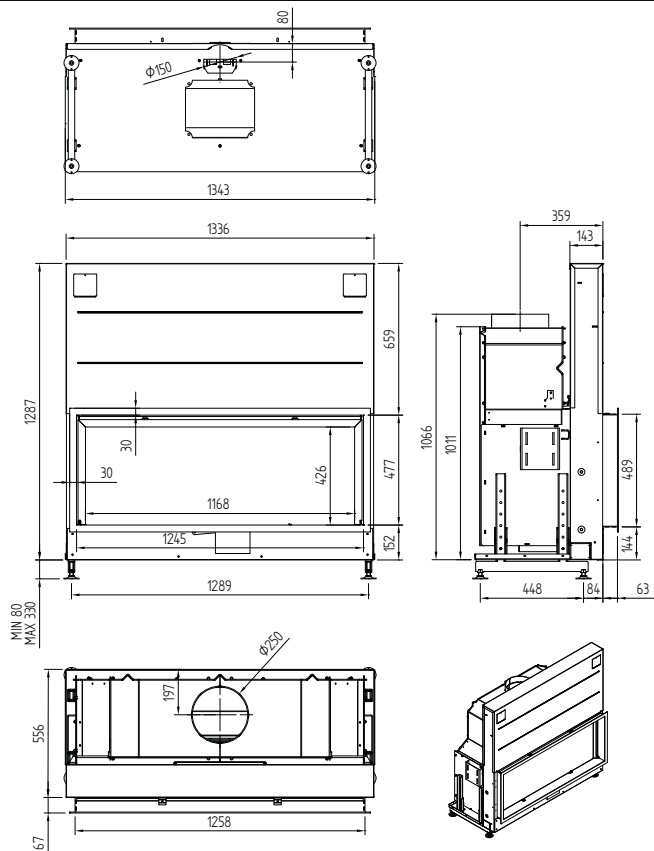

ARGENTO 1350 H BASIC

output / Leistung	8-14 KW
efficiency / Wirkungsgrad	76 %
weight / Gewicht	325 kg
finished size / sichtbare Abmessung	489x1258mm
flue connection / Abgasrohr	Ø 250 mm
chimney / Schornsteindurchmesser	250/250