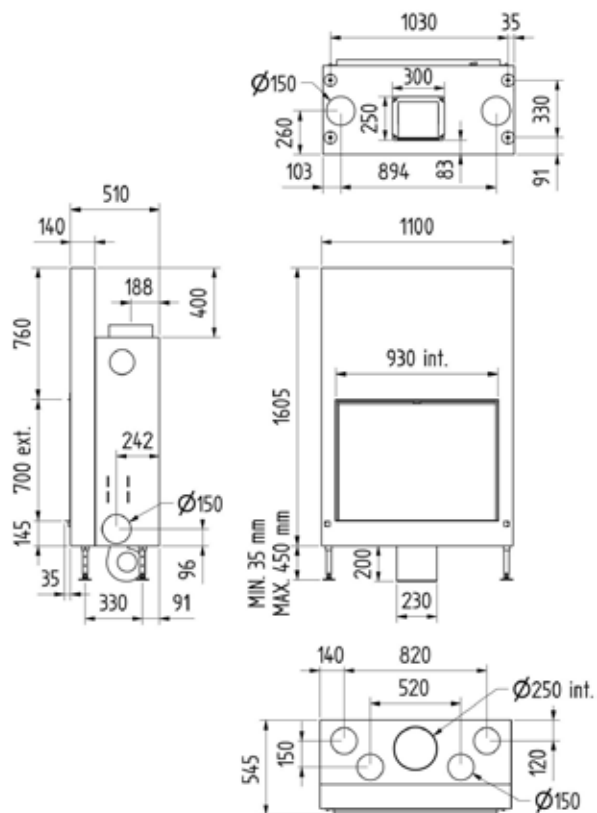

Luna 1000 V GOLD +

output / Leistung	10-15 KW
efficiency / Wirkungsgrad	78,6 %
weight / Gewicht	285 kg
finished size / sichtbare Abmessung	700x930 mm
flue connection / Abgasrohr	$\varnothing$ 250 mm
chimney / Schornsteindurchmesser	200/200