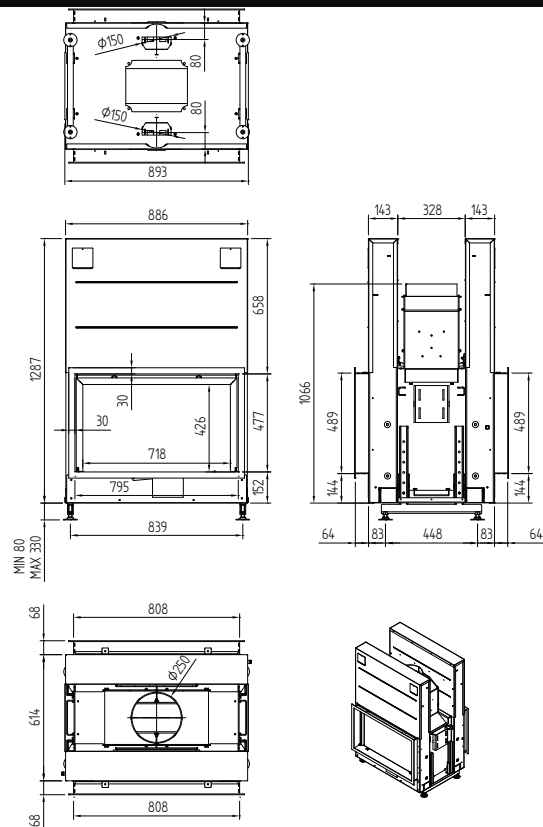

ARGENTO 900 DH BASIC

output / Leistung	3,5 - 13 KW
efficiency / Wirkungsgrad	80 %
weight / Gewicht	310 kg
finished size / sichtbare Abmessung	489x808 mm
flue connection / Abgasrohr	Ø 250 mm
chimney / Schornsteindurchmesser	200/200