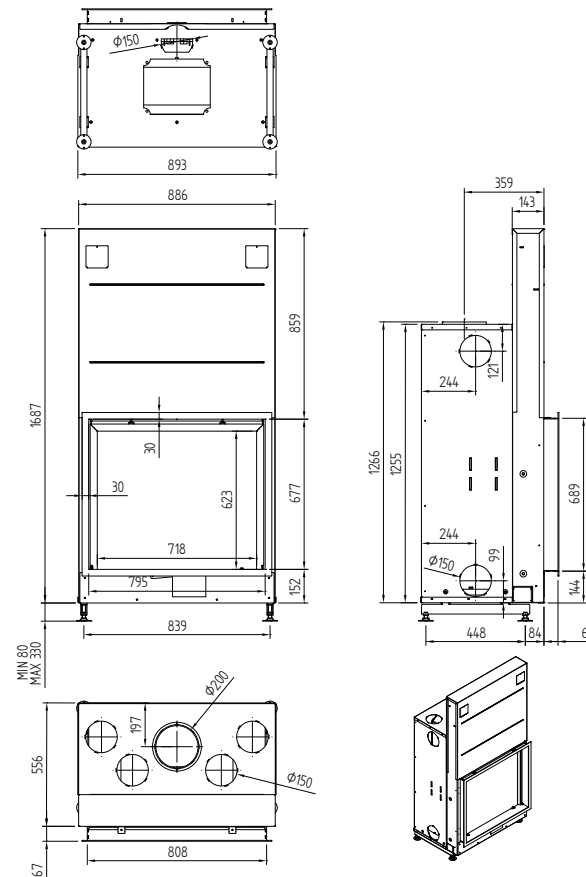

ARGENTO 900 V PREMIUM

output / Leistung	3,5 - 13 KW
efficiency / Wirkungsgrad	81 %
weight / Gewicht	290 kg
finished size / sichtbare Abmessung	689x808 mm
flue connection / Abgasrohr	$\varnothing$ 200 mm
chimney / Schornsteindurchmesser	200/200