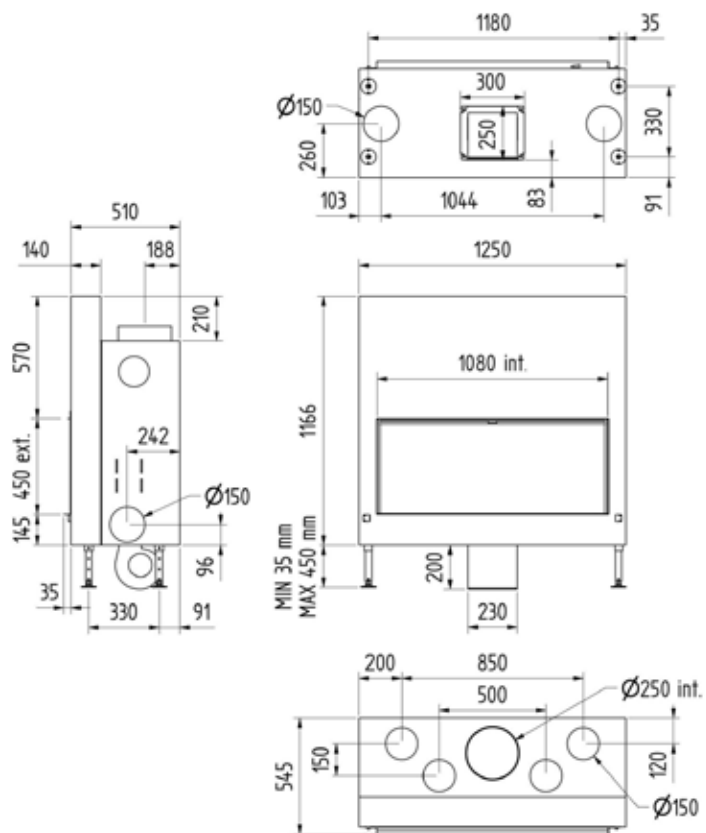

Luna 700H GOLD +

output / Leistung	7-12 KW
efficiency / Wirkungsgrad	83,8 %
weight / Gewicht	185 kg
finished size / sichtbare Abmessung	450x630 mm
flue connection / Abgasrohr	Ø 200 mm
chimney / Schornsteindurchmesser	180/180

Luna 850 H GOLD +

output / Leistung	8-13 KW
efficiency / Wirkungsgrad	83,2 %
weight / Gewicht	215 kg
finished size / sichtbare Abmessung	450x780 mm
flue connection / Abgasrohr	\varnothing 250 mm
chimney / Schornsteindurchmesser	200/200

Luna 1000 H GOLD +

output / Leistung	9-14 KW
efficiency / Wirkungsgrad	82,7 %
weight / Gewicht	240 kg
finished size / sichtbare Abmessung	450x930 mm
flue connection / Abgasrohr	\varnothing 250 mm
chimney / Schornsteindurchmesser	200/200

Luna 1150 H GOLD +

output / Leistung	10-15 KW
efficiency / Wirkungsgrad	82,3 %
weight / Gewicht	270 kg
finished size / sichtbare Abmessung	450x1080 mm
flue connection / Abgasrohr	$\varnothing 250$ mm
chimney / Schornsteindurchmesser	200/200