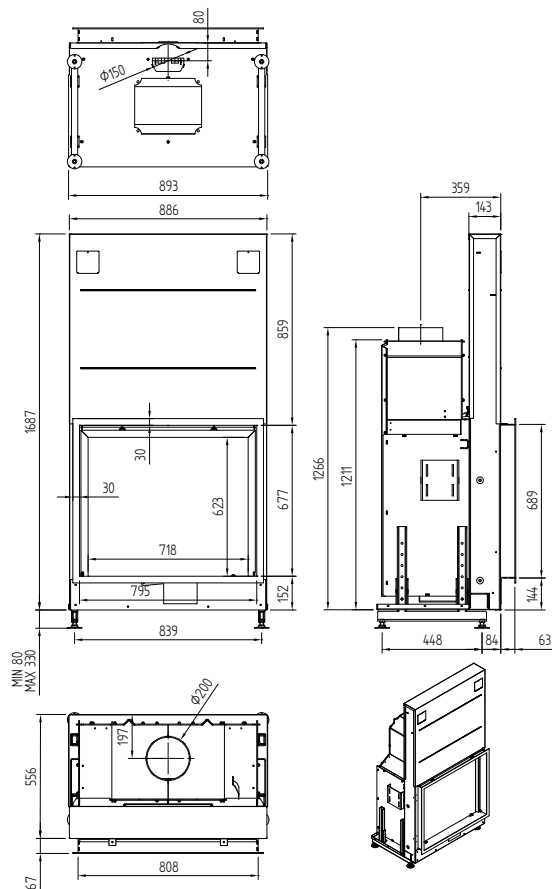

ARGENTO 900 V BASIC

output / Leistung	3,5 - 13 KW
efficiency / Wirkungsgrad	81 %
weight / Gewicht	270 kg
finished size / sichtbare Abmessung	689x808mm
flue connection / Abgasrohr	$\varnothing$ 200 mm
chimney / Schornsteindurchmesser	200/200