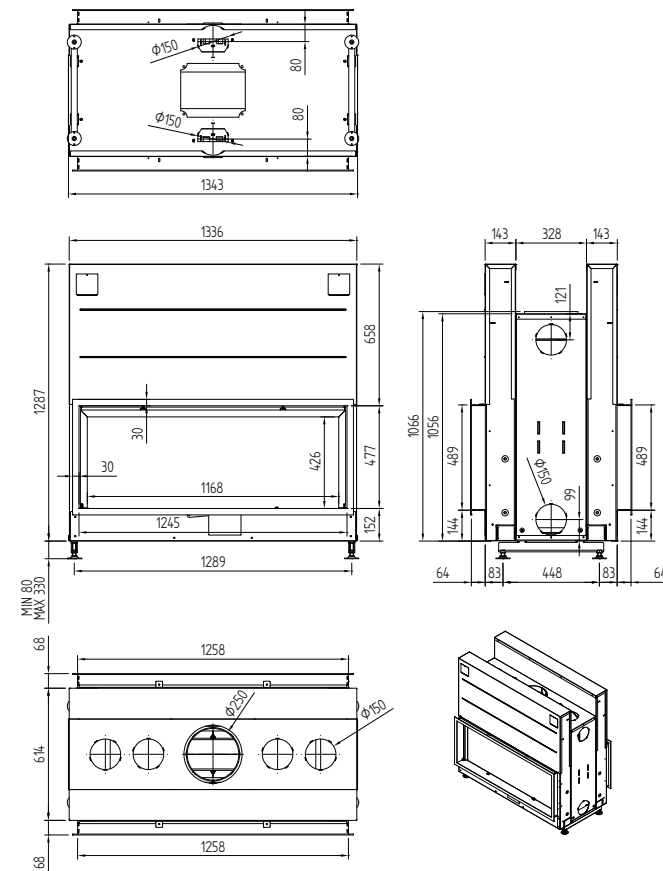

ARGENTO 1350 DH PREMIUM

output / Leistung	6 - 16 KW
efficiency / Wirkungsgrad	80 %
weight / Gewicht	410 kg
finished size / sichtbare Abmessung	489x1258 mm
flue connection / Abgasrohr	Ø 250 mm
chimney / Schornsteindurchmesser	200/200