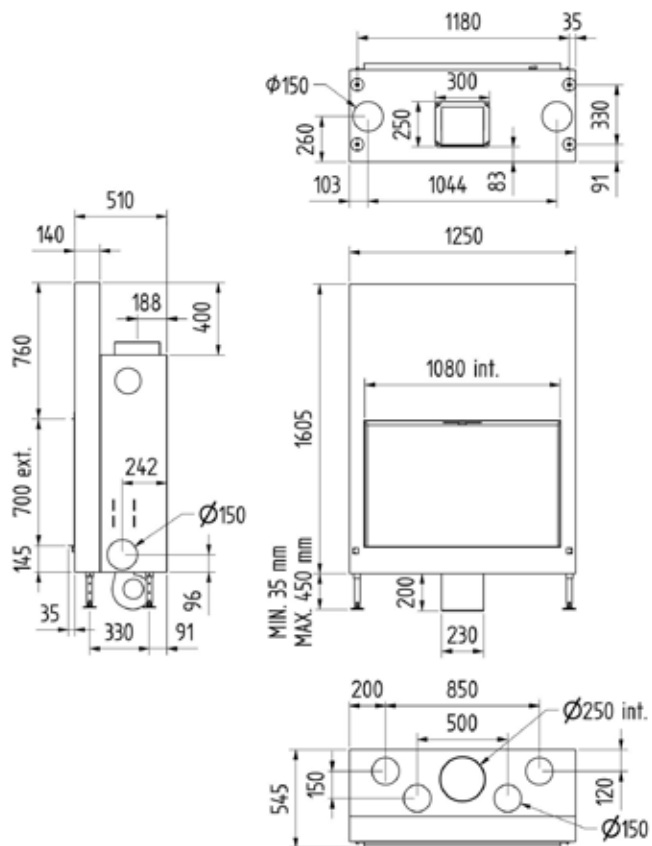

Luna 550 VS GOLD +

output / Leistung	6-10 kW
efficiency / Wirkungsgrad	79 %
weight / Gewicht	165 kg
finished size / sichtbare Abmessung	660x480 mm
flue connection / Abgasrohr	$\varnothing 180$ mm
chimney / Schornsteindurchmesser	150/150

Luna 850 V GOLD +

output / Leistung	9-14 KW
efficiency / Wirkungsgrad	78,6 %
weight / Gewicht	250 kg
finished size / sichtbare Abmessung	660x780 mm
flue connection / Abgasrohr	$\varnothing 250$ mm
chimney / Schornsteindurchmesser	200/200

Luna 1000 V GOLD +

output / Leistung	10-15 KW
efficiency / Wirkungsgrad	78,6 %
weight / Gewicht	285 kg
finished size / sichtbare Abmessung	700x930 mm
flue connection / Abgasrohr	\varnothing 250 mm
chimney / Schornsteindurchmesser	200/200

Luna 1150 V GOLD +

output / Leistung	11-16 KW
efficiency / Wirkungsgrad	78,6 %
weight / Gewicht	300 kg
finished size / sichtbare Abmessung	700x1080 mm
flue connection / Abgasrohr	Ø 250 mm
chimney / Schornsteindurchmesser	200/200