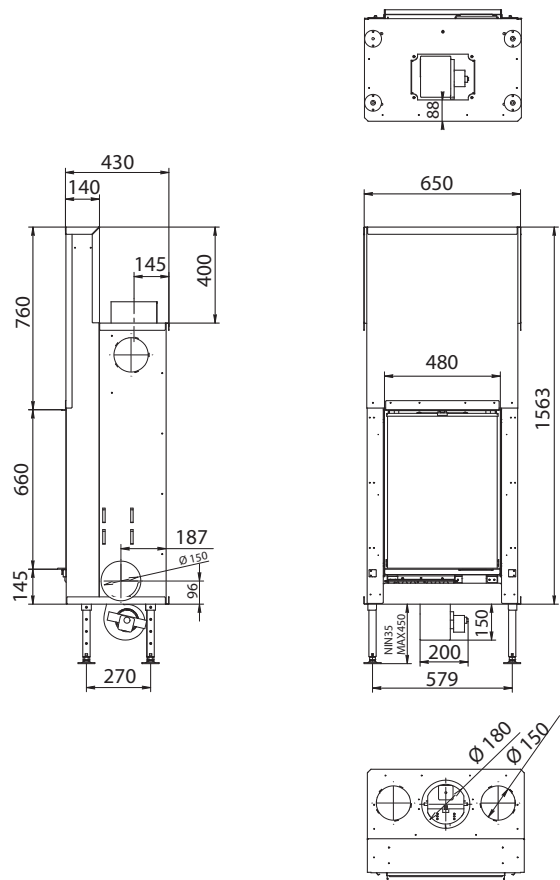

Luna 1000 H GOLD +

output / Leistung	9-14 KW
efficiency / Wirkungsgrad	82,7 %
weight / Gewicht	240 kg
finished size / sichtbare Abmessung	450x930 mm
flue connection / Abgasrohr	\varnothing 250 mm
chimney / Schornsteindurchmesser	200/200

Luna 1150 H GOLD +

output / Leistung	10-15 KW
efficiency / Wirkungsgrad	82,3 %
weight / Gewicht	270 kg
finished size / sichtbare Abmessung	450x1080 mm
flue connection / Abgasrohr	$\varnothing 250$ mm
chimney / Schornsteindurchmesser	200/200

Luna 1300 H GOLD +

output / Leistung	10-16 KW
efficiency / Wirkungsgrad	80,4 %
weight / Gewicht	295 kg
finished size / sichtbare Abmessung	450x1230 mm
flue connection / Abgasrohr	$\varnothing 250$ mm
chimney / Schornsteindurchmesser	200/200

Luna 550 VS GOLD +

output / Leistung	6-10 kW
efficiency / Wirkungsgrad	79 %
weight / Gewicht	165 kg
finished size / sichtbare Abmessung	660x480 mm
flue connection / Abgasrohr	$\varnothing 180$ mm
chimney / Schornsteindurchmesser	150/150