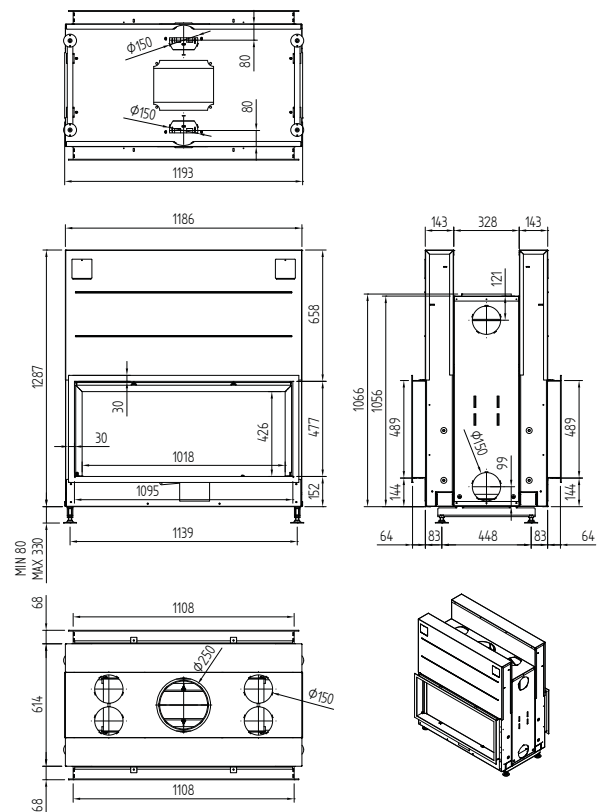

ARGENTO 1200 DH PREMIUM

output / Leistung 5 - 15 KW
efficiency / Wirkungsgrad 80 %
weight / Gewicht 370 kg
finished size / sichtbare Abmessung 489x1108 mm
flue connection / Abgasrohr Ø 250 mm
chimney / Schornsteindurchmesser 200/200

output / Leistung 5 - 15 KW
efficiency / Wirkungsgrad 80 %
weight / Gewicht 380 kg
finished size / sichtbare Abmessung 489x1108 mm
flue connection / Abgasrohr Ø 250 mm
chimney / Schornsteindurchmesser 200/200