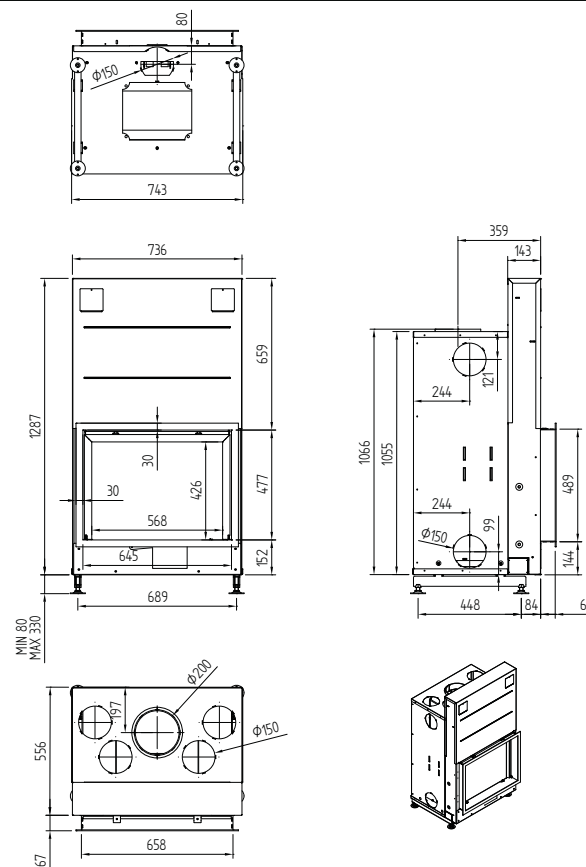

ARGENTO 750 H BASIC

ARGENTO 750 H PREMIUM

output / Leistung	3 - 11 KW
efficiency / Wirkungsgrad	81 %
weight / Gewicht	205 kg
finished size / sichtbare Abmessung	489x658 mm
flue connection / Abgasrohr	Ø 200 mm
chimney / Schornsteindurchmesser	200/200

output / Leistung	3 - 11 KW
efficiency / Wirkungsgrad	81 %
weight / Gewicht	225 kg
finished size / sichtbare Abmessung	489x658 mm
flue connection / Abgasrohr	Ø 200 mm
chimney / Schornsteindurchmesser	200/200