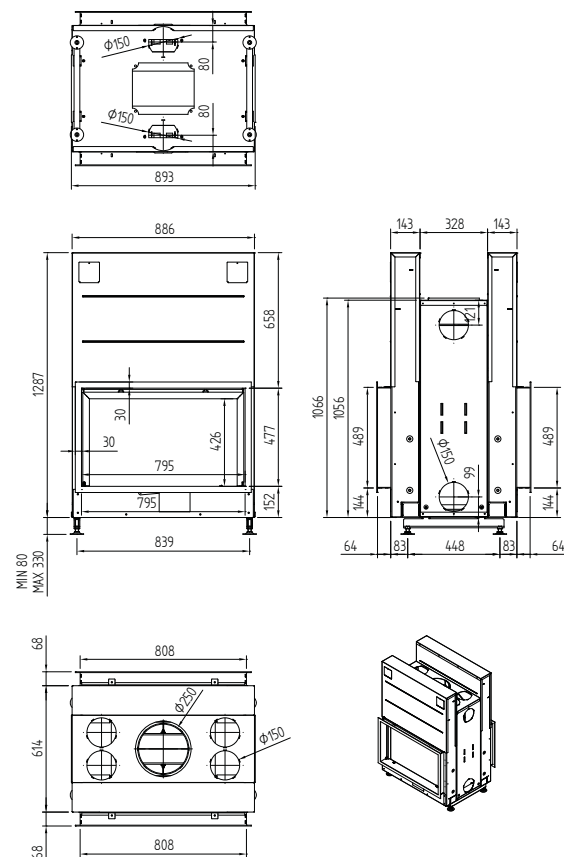

ARGENTO 900 DH PREMIUM

output / Leistung	3,5 - 13 KW
efficiency / Wirkungsgrad	80 %
weight / Gewicht	320 kg
finished size / sichtbare Abmessung	489x808 mm
flue connection / Abgasrohr	Ø 250 mm
chimney / Schornsteindurchmesser	200/200