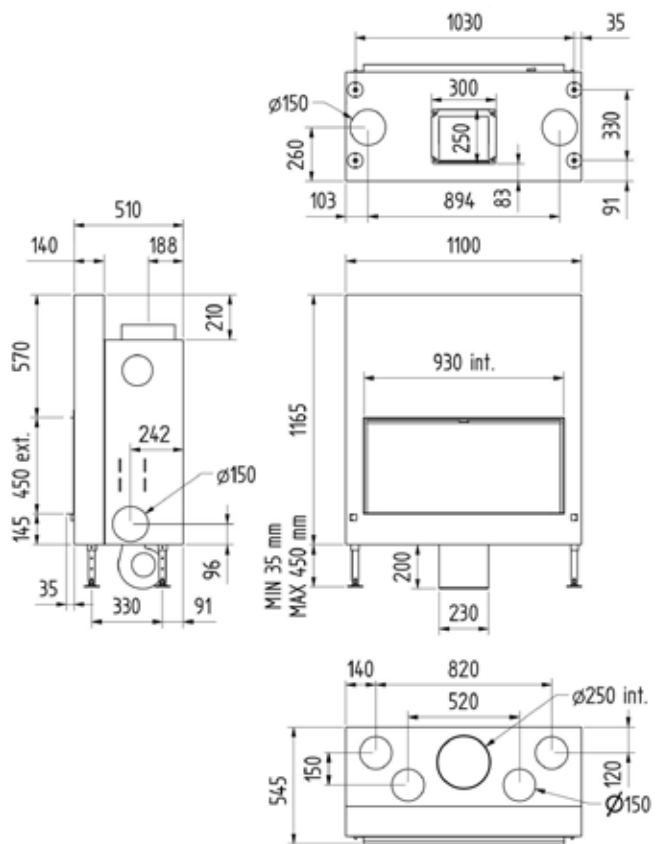

Luna 700H GOLD +

output / Leistung	7-12 KW
efficiency / Wirkungsgrad	83,8 %
weight / Gewicht	185 kg
finished size / sichtbare Abmessung	450x630 mm
flue connection / Abgasrohr	Ø 200 mm
chimney / Schornsteindurchmesser	180/180

Luna 850 H GOLD +

output / Leistung	8-13 KW
efficiency / Wirkungsgrad	83,2 %
weight / Gewicht	215 kg
finished size / sichtbare Abmessung	450x780 mm
flue connection / Abgasrohr	\varnothing 250 mm
chimney / Schornsteindurchmesser	200/200

Luna 1000 H GOLD +

output / Leistung	9-14 KW
efficiency / Wirkungsgrad	82,7 %
weight / Gewicht	240 kg
finished size / sichtbare Abmessung	450x930 mm
flue connection / Abgasrohr	\varnothing 250 mm
chimney / Schornsteindurchmesser	200/200

Luna 1300 H GOLD +

output / Leistung	10-16 KW
efficiency / Wirkungsgrad	80,4 %
weight / Gewicht	295 kg
finished size / sichtbare Abmessung	450x1230 mm
flue connection / Abgasrohr	$\varnothing 250$ mm
chimney / Schornsteindurchmesser	200/200