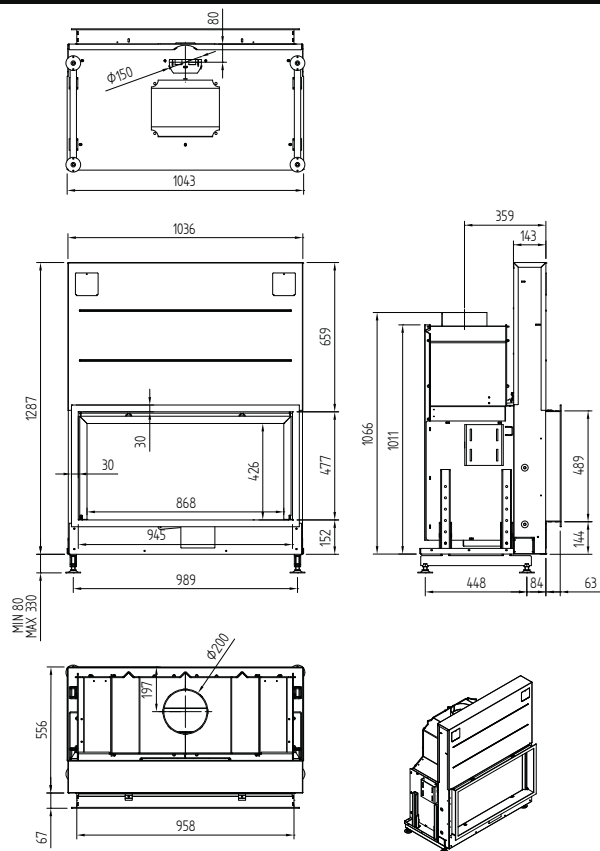

ARGENTO 1050 H BASIC

output / Leistung	4-14 KW
efficiency / Wirkungsgrad	81 %
weight / Gewicht	260 kg
finished size / sichtbare Abmessung	489x958 mm
flue connection / Abgasrohr	Ø 200 mm
chimney / Schornsteindurchmesser	200/200