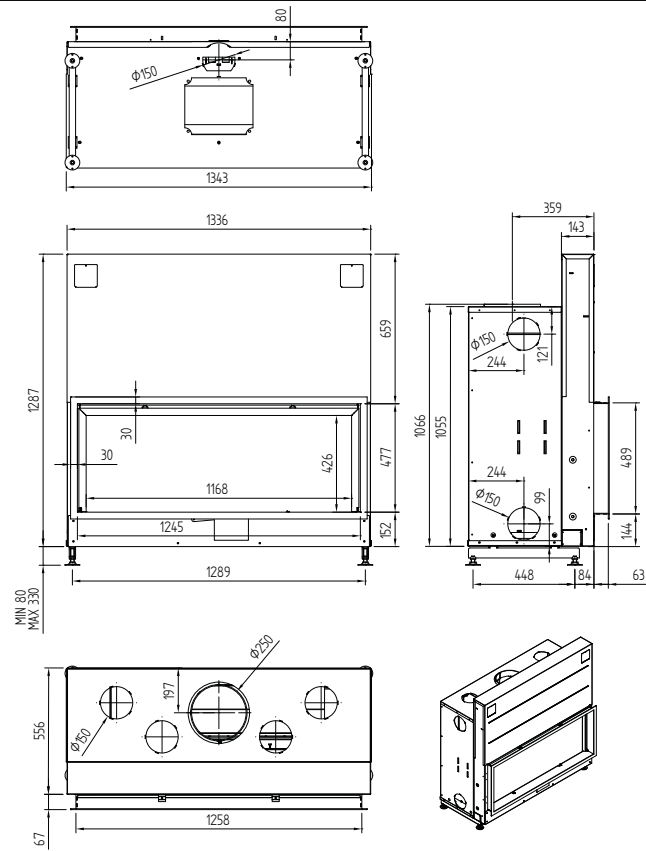

ARGENTO 1350 H PREMIUM

output / Leistung	8-14 KW
efficiency / Wirkungsgrad	76 %
weight / Gewicht	350 kg
finished size / sichtbare Abmessung	489x1258 mm
flue connection / Abgasrohr	Ø 150 mm
chimney / Schornsteindurchmesser	250/250