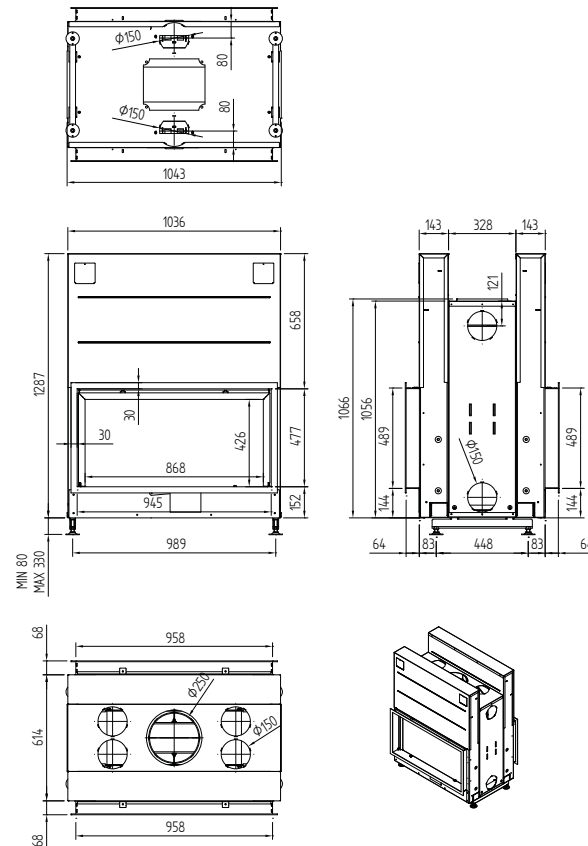

ARGENTO 1050 DH PREMIUM

output / Leistung	4 - 14 KW
efficiency / Wirkungsgrad	80 %
weight / Gewicht	350 kg
finished size / sichtbare Abmessung	489x958 mm
flue connection / Abgasrohr	Ø 250 mm
chimney / Schornsteindurchmesser	200/200