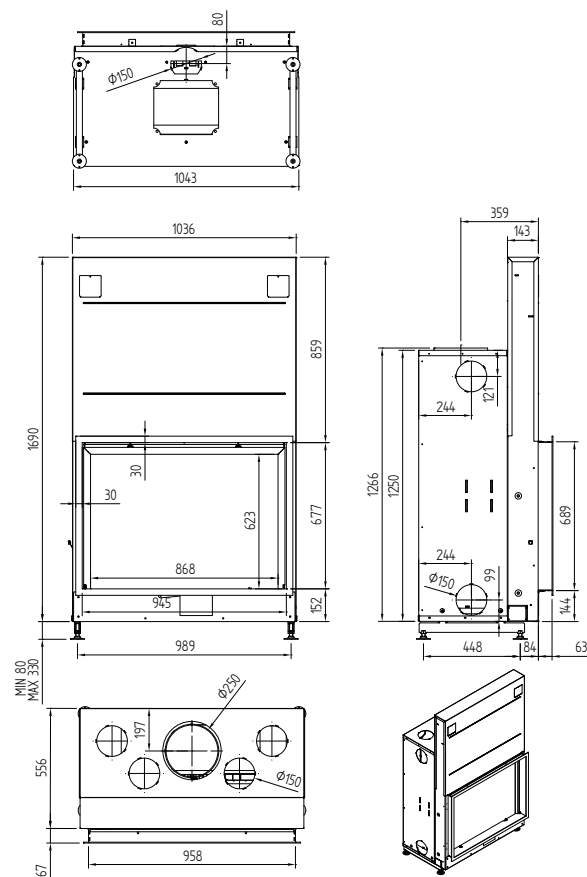

ARGENTO 1050 V BASIC

ARGENTO 1050 V PREMIUM

output / Leistung	4 - 14 KW
efficiency / Wirkungsgrad	81 %
weight / Gewicht	300 kg
finished size / sichtbare Abmessung	689x958 mm
flue connection / Abgasrohr	Ø 250 mm
chimney / Schornsteindurchmesser	200/200

output / Leistung	4 - 14 KW
efficiency / Wirkungsgrad	81 %
weight / Gewicht	320 kg
finished size / sichtbare Abmessung	689x958 mm
flue connection / Abgasrohr	Ø 250 mm
chimney / Schornsteindurchmesser	200/200