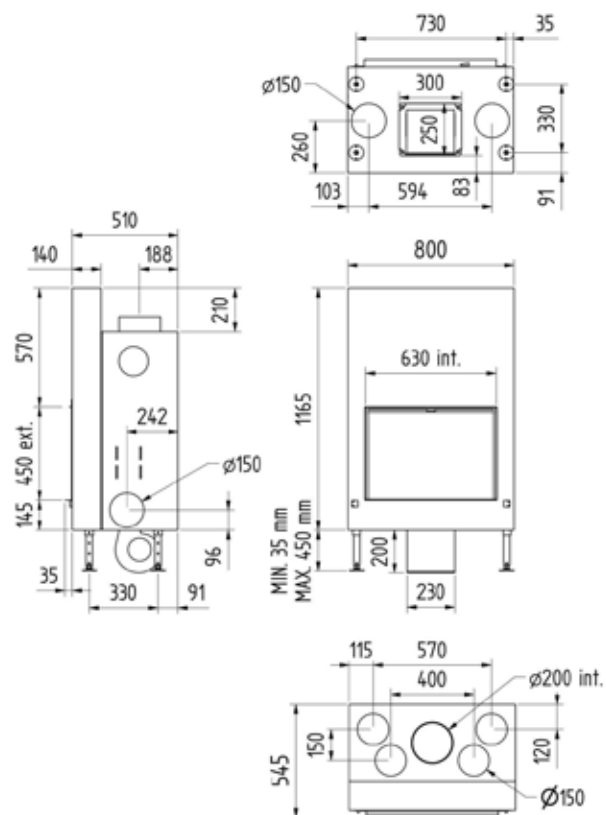

Luna 700H GOLD +

output / Leistung	7-12 KW
efficiency / Wirkungsgrad	83,8 %
weight / Gewicht	185 kg
finished size / sichtbare Abmessung	450x630 mm
flue connection / Abgasrohr	Ø 200 mm
chimney / Schornsteindurchmesser	180/180

Luna 850 H GOLD +

output / Leistung	8-13 KW
efficiency / Wirkungsgrad	83,2 %
weight / Gewicht	215 kg
finished size / sichtbare Abmessung	450x780 mm
flue connection / Abgasrohr	\varnothing 250 mm
chimney / Schornsteindurchmesser	200/200

Luna 1000 H GOLD +

output / Leistung	9-14 KW
efficiency / Wirkungsgrad	82,7 %
weight / Gewicht	240 kg
finished size / sichtbare Abmessung	450x930 mm
flue connection / Abgasrohr	\varnothing 250 mm
chimney / Schornsteindurchmesser	200/200

Luna 1300 H GOLD +

output / Leistung	10-16 KW
efficiency / Wirkungsgrad	80,4 %
weight / Gewicht	295 kg
finished size / sichtbare Abmessung	450x1230 mm
flue connection / Abgasrohr	$\varnothing 250$ mm
chimney / Schornsteindurchmesser	200/200