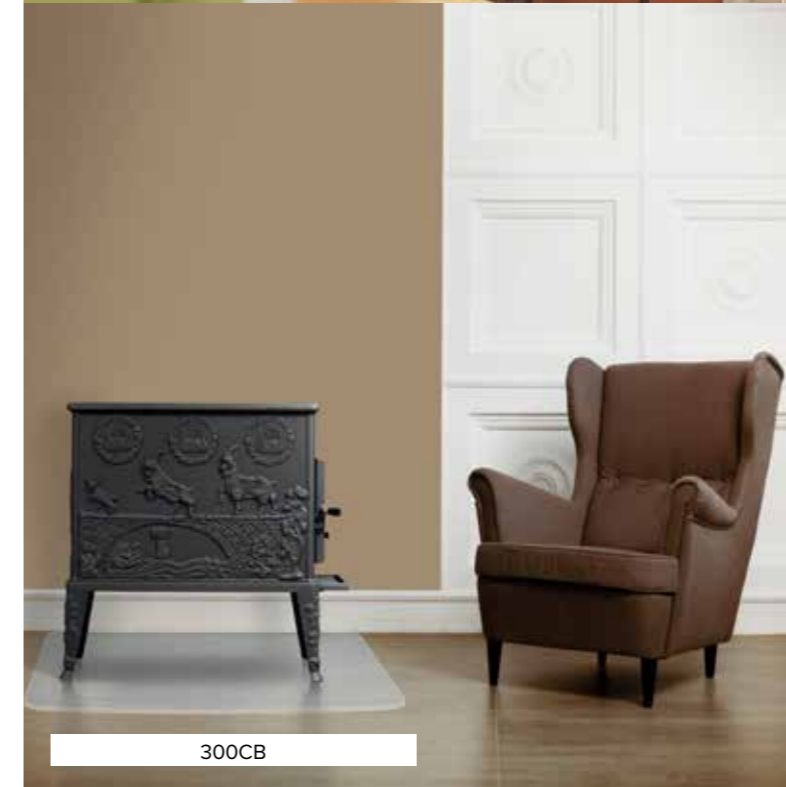

100CBS-300CB-40CBS

Las Dovre 100CBS, 300CBS y 40CBS son parte de nuestra gama DOVRE CLASSIC. Una estufa de leña de hierro fundido fiable con aspecto tradicional que incluye las bellas figuras decorativas de la tradición noruega. Con estos típicos modelos tiene una estufa de leña práctica y funcional ideal para muchos años de calor sin preocupaciones

	Dimensiones LxAxP (mm)	Largo de los troncos (cm)	Potencia (kW): nominal	Colores disponibles	Detalles técnicos
100CBS	515x620x340	30 cm	5,0	■	
300CB	810x730x365	60 cm	6,0	■	
40CBS	600x715/775x350	40 cm	6,0	■	

300CB