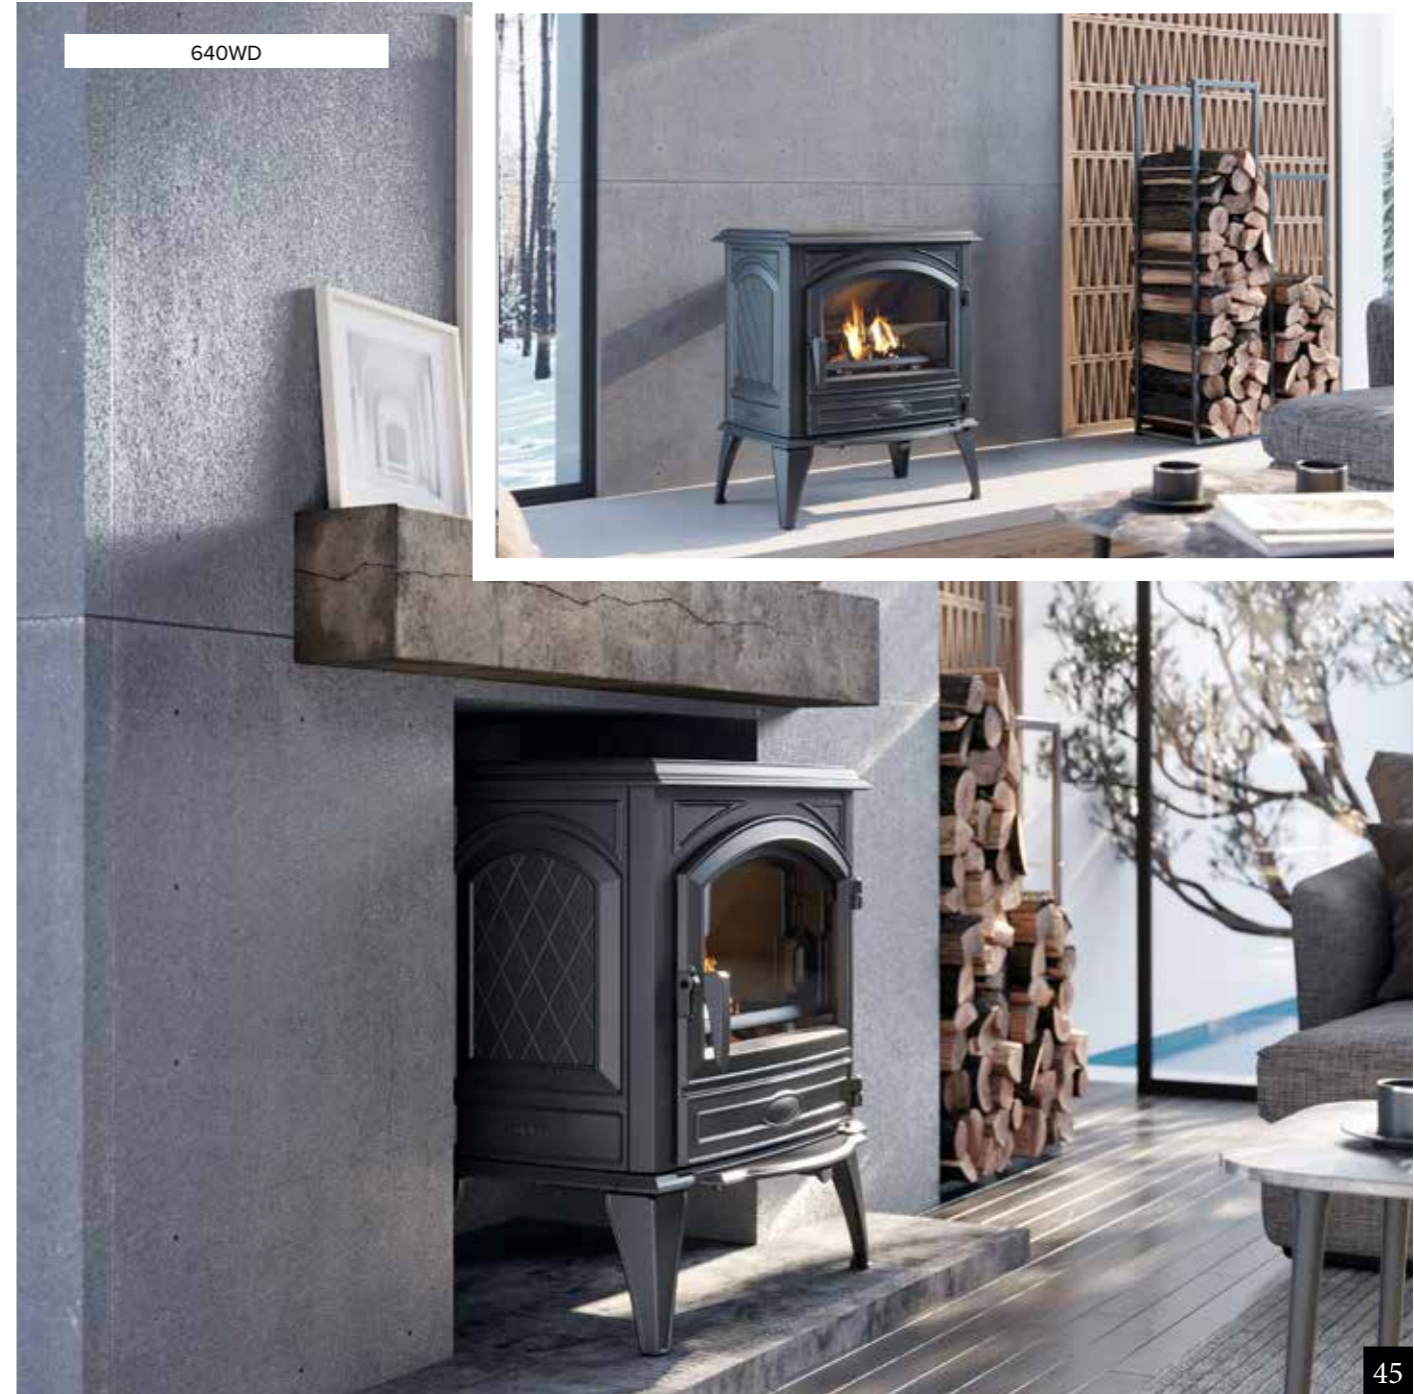

640

¿Busca una estufa de leña clásica con una gran capacidad? Entonces la nueva 640WD es una gran opción. Esta remodelación de nuestra 640CB, una de las estufas Dovre más populares de todos los tiempos, conserva el mismo aspecto pero ahora está equipada con aire exterior y con mono-control de aire de serie. Esta estufa está diseñada para calentar una estancia grande.

Si aún necesita más capacidad, vea la hermana mayor, la 760WD. Si prefiere una estufa multi-combustible, mantenemos en nuestra gama la 640GM, con control de termostato para quemar carbón.

	Dimensiones LxAxP (mm)	Largo de los troncos (cm)	Potencia (kW): nominal	Colores disponibles	Detalles técnicos
640WD	650x760x550	45 cm	10,0	■ E8