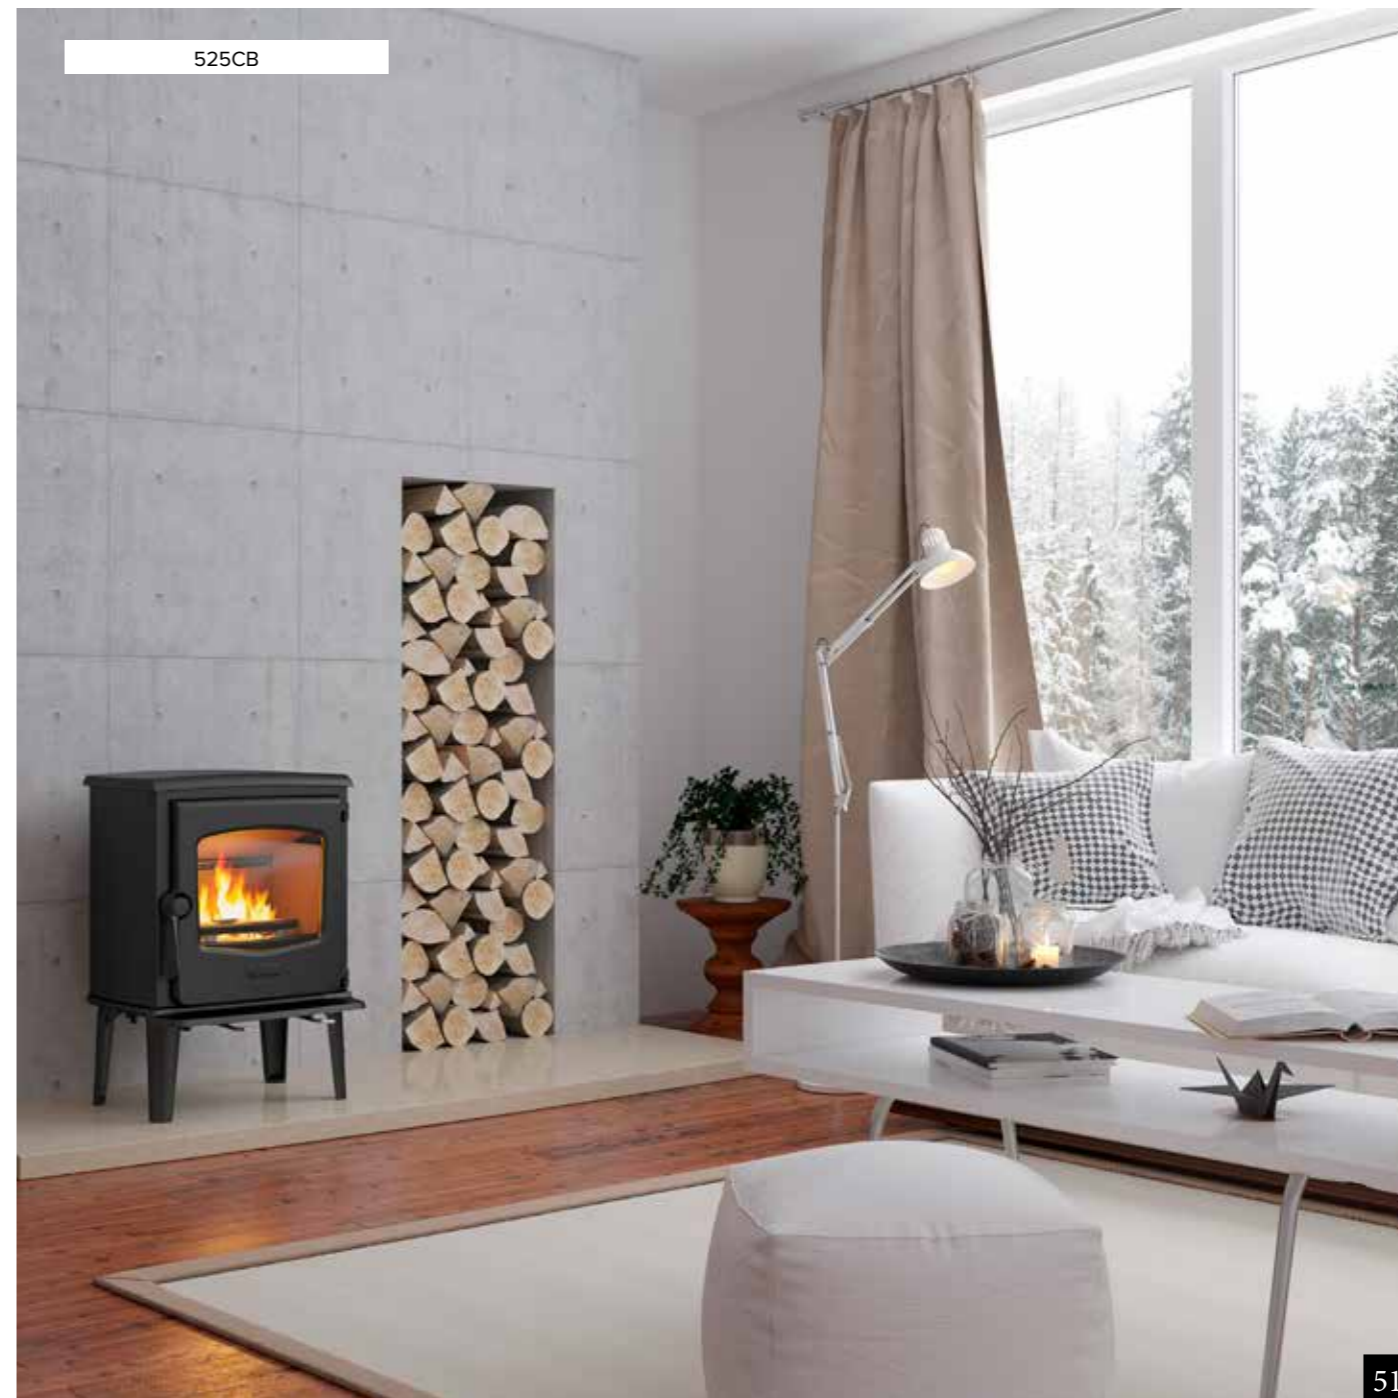

325CB-525CB

Las 525CB y 325CB son las amigas para todo de Dovre. Debido a sus formas únicas, estas estufas de leña son adecuadas para interiores rústicos, clásicos y modernos.

¡Esta estufa compacta es una incorporación positiva en su sala de estar, tanto por estética como por calor!

La 325CB es el hermano pequeña de la 525CB.

	Dimensiones LxAxP (mm)	Largo de los troncos (cm)	Potencia (kW): nominal	Colores disponibles	Detalles técnicos
325CB	465x655x490	30 cm	6,0	■	
525CB	525x750x475	40 cm	8,0	■