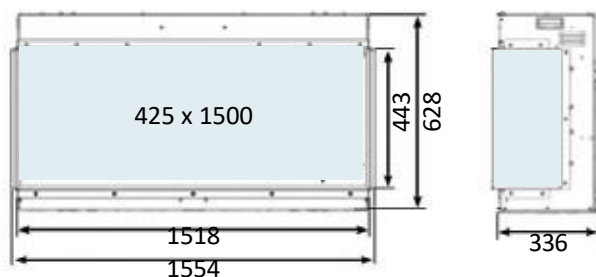

Características

- Puede instalarse como 1, 2 y 3 caras (las tapas laterales vienen premontadas)
- Múltiples opciones de llama con velocidad de llama ajustable
- Gama de sistemas y efectos de iluminación
- **Efectos de incandescencia** mediante LEDs internas a los troncos
- Leños de roble de gran realismo o abedul plateado opcional
- Calentador de 2kW desactivable
- Control remoto a través de mando y app MyFlame

MODELO	H(alto) x W(ancho) x D(fondo)	VISIÓN FUEGO (HxW)	POT (kW)
ECLIPSE 150	628 x 1554 x 336	425 x 1500	2
Leños Deluxe Eclipse 150