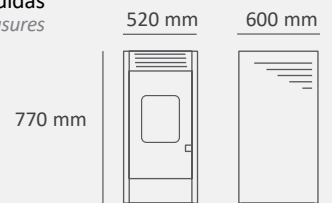

Medidas
Measures