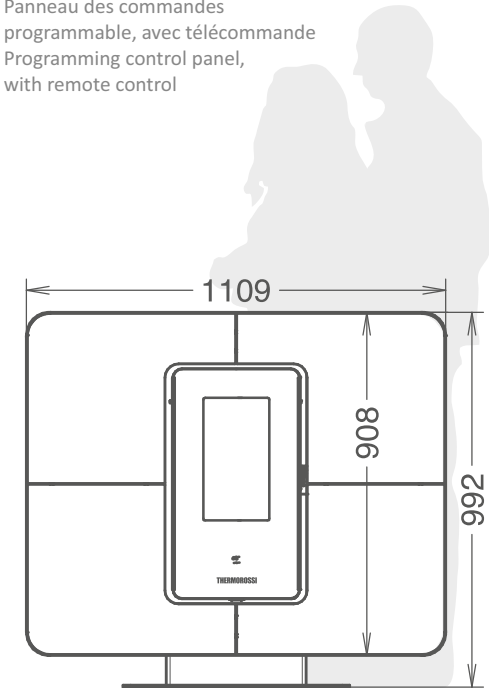

30 cm

Schermo comandi programmabile, con telecomando
Panneau des commandes programmable, avec télécommande
Programming control panel, with remote control

- Cristallo
- Bianco
- Bordeaux
- Nero
- Cristallo Decor
- Sundecor
- Moondecor
- 96
- H 992
  L 1109
  P 319
- mm
- 3,1-11,9
- kW
- 2,8-10,7
- kW NOM.
- 1-2,3
- 18