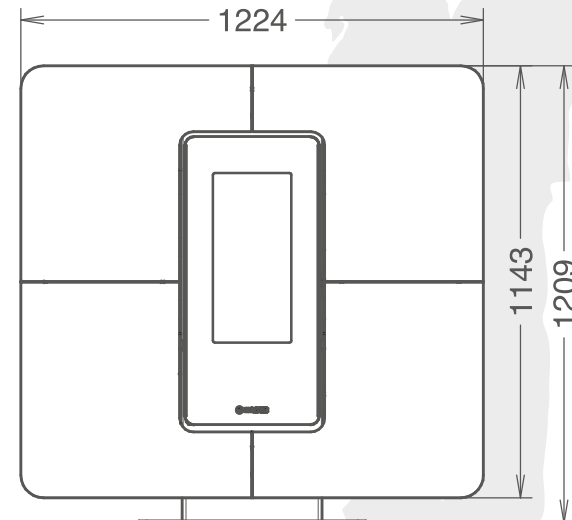

Bianco

Bordeaux

Nero

185

mm

1209x1224x316

6 - 21,9

5,8 - 20,5