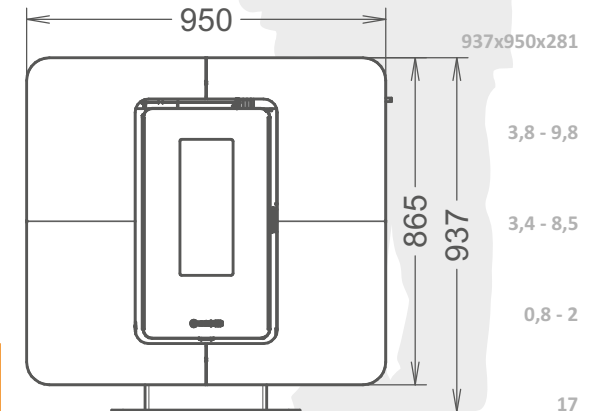

27 cm

Schermo comandi programmabile, con telecomando
 Panneau des commandes programmable, avec télécommande
 Programming control panel, with remote control

Cristallo

Bianco

Bordeaux

Nero

Cristallo Decor

Sundecor