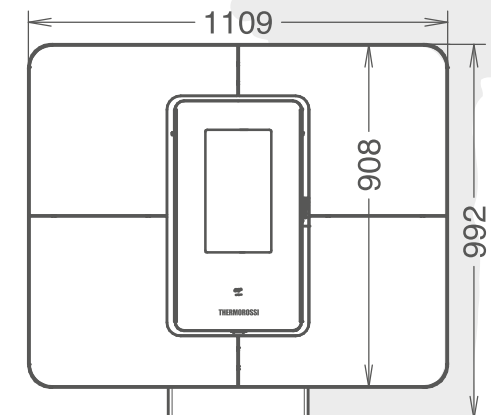

30 cm

Schermo comandi programmabile, con telecomando
 Panneau des commandes programmable, avec télécommande
 Programming control panel, with remote control

Gres

Bianco opaco

Stone

Terra

Grafite

96