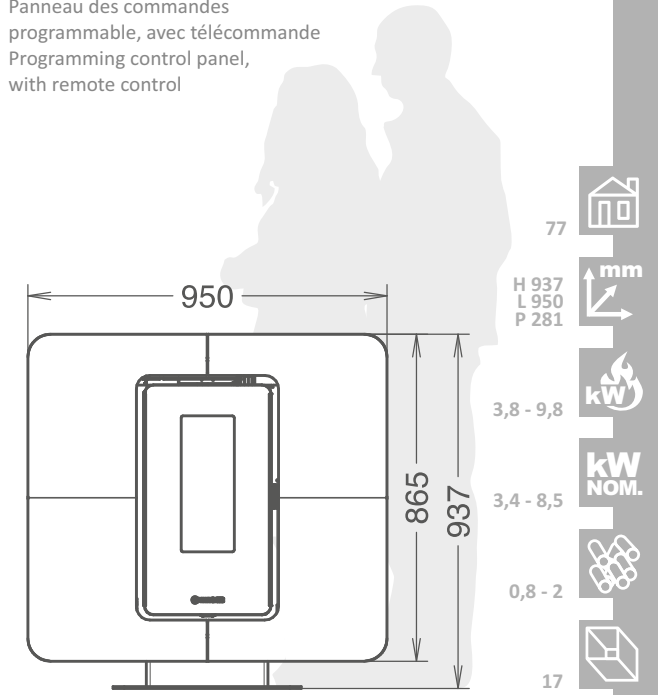

• **ROOM CONTROL (optional)**
Termostato ambiente wireless con supporto a muro.
 Thermostat d'ambiance wireless avec support mural.
 Room wireless Thermostat with its wall support.
 Kabelloser Raumthermostat mit Wandhalterung.
 Termostato de habitación wireless con su soporte de pared.

Maniglia removibile.
Essenzialità nel design e maggior sicurezza
 Poignée amovible.
 Design essentiel et sécurité accrue
 Removable door handle.
 Essential design and high safety

Piedistallo removibile per installazione sospesa a muro
 Pied amovible pour l'installation murale
 Removable pedestal for wall-installation

27 cm

Schermo comandi programmabile, con telecomando
 Panneau des commandes programmable, avec télécommande
 Programming control panel, with remote control

10m x 1
 5m x 2

A⁺

plus

SlimQuadro 11 style cristallo