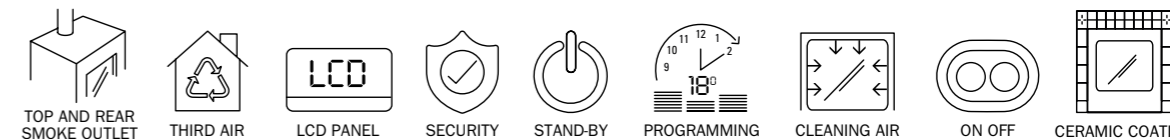

Tecnologia applicata

EN Applied technology
FR Technologie appliquée
ES Tecnología aplicada
NL Toegepaste technologie